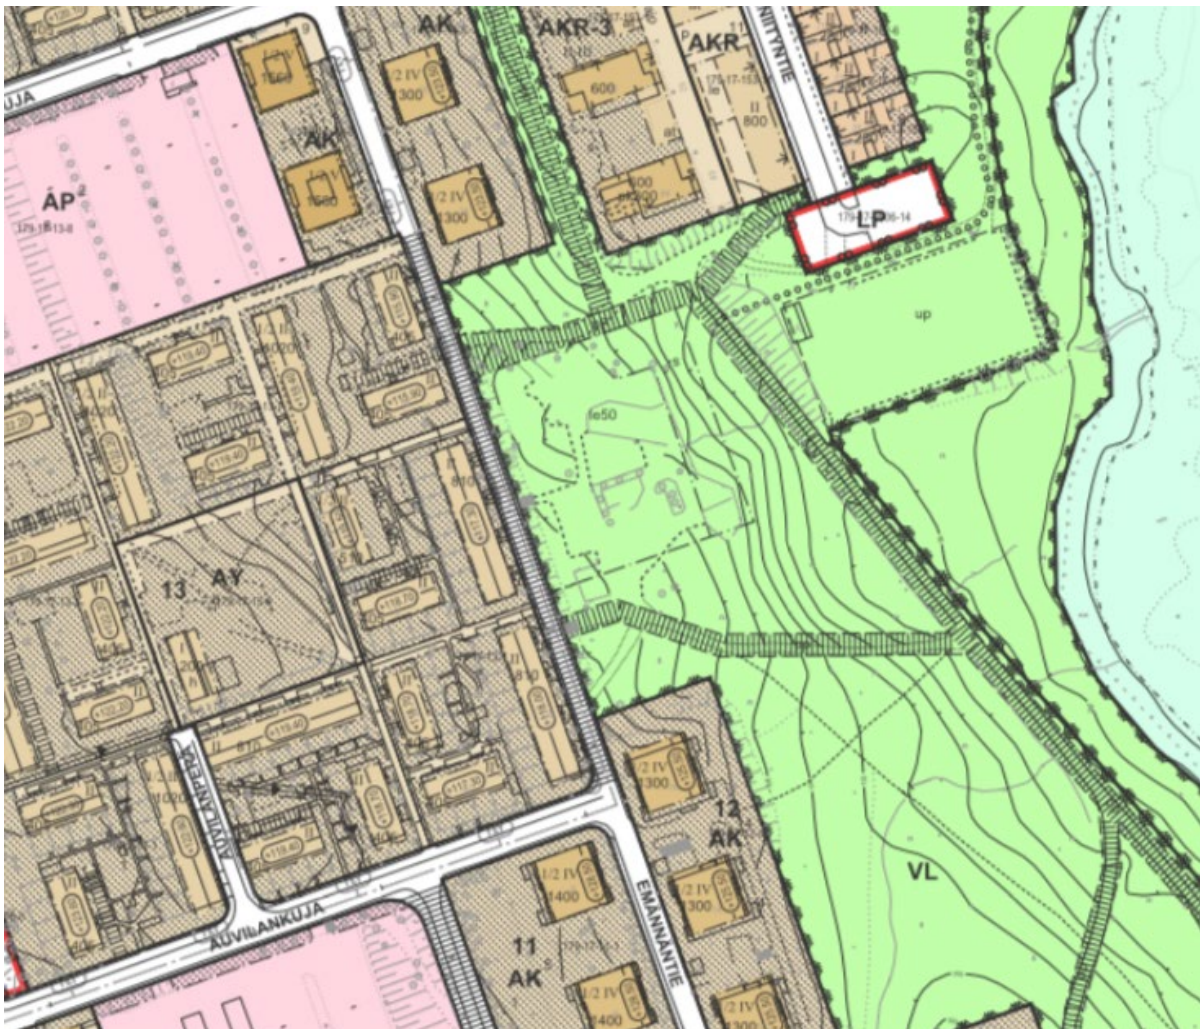

JYVÄSKYLÄN KAUPUNKI
Kaupunkirakennepalvelut
Liikenne- ja viheralueet

ASEMAKAAVAOTE

KORTEPOHJA
EMÄNNÄNPUISTON PARKOUR JA ULKOKUNTOILU

VIHERSUUNNITELMA

Marraskuu 2022