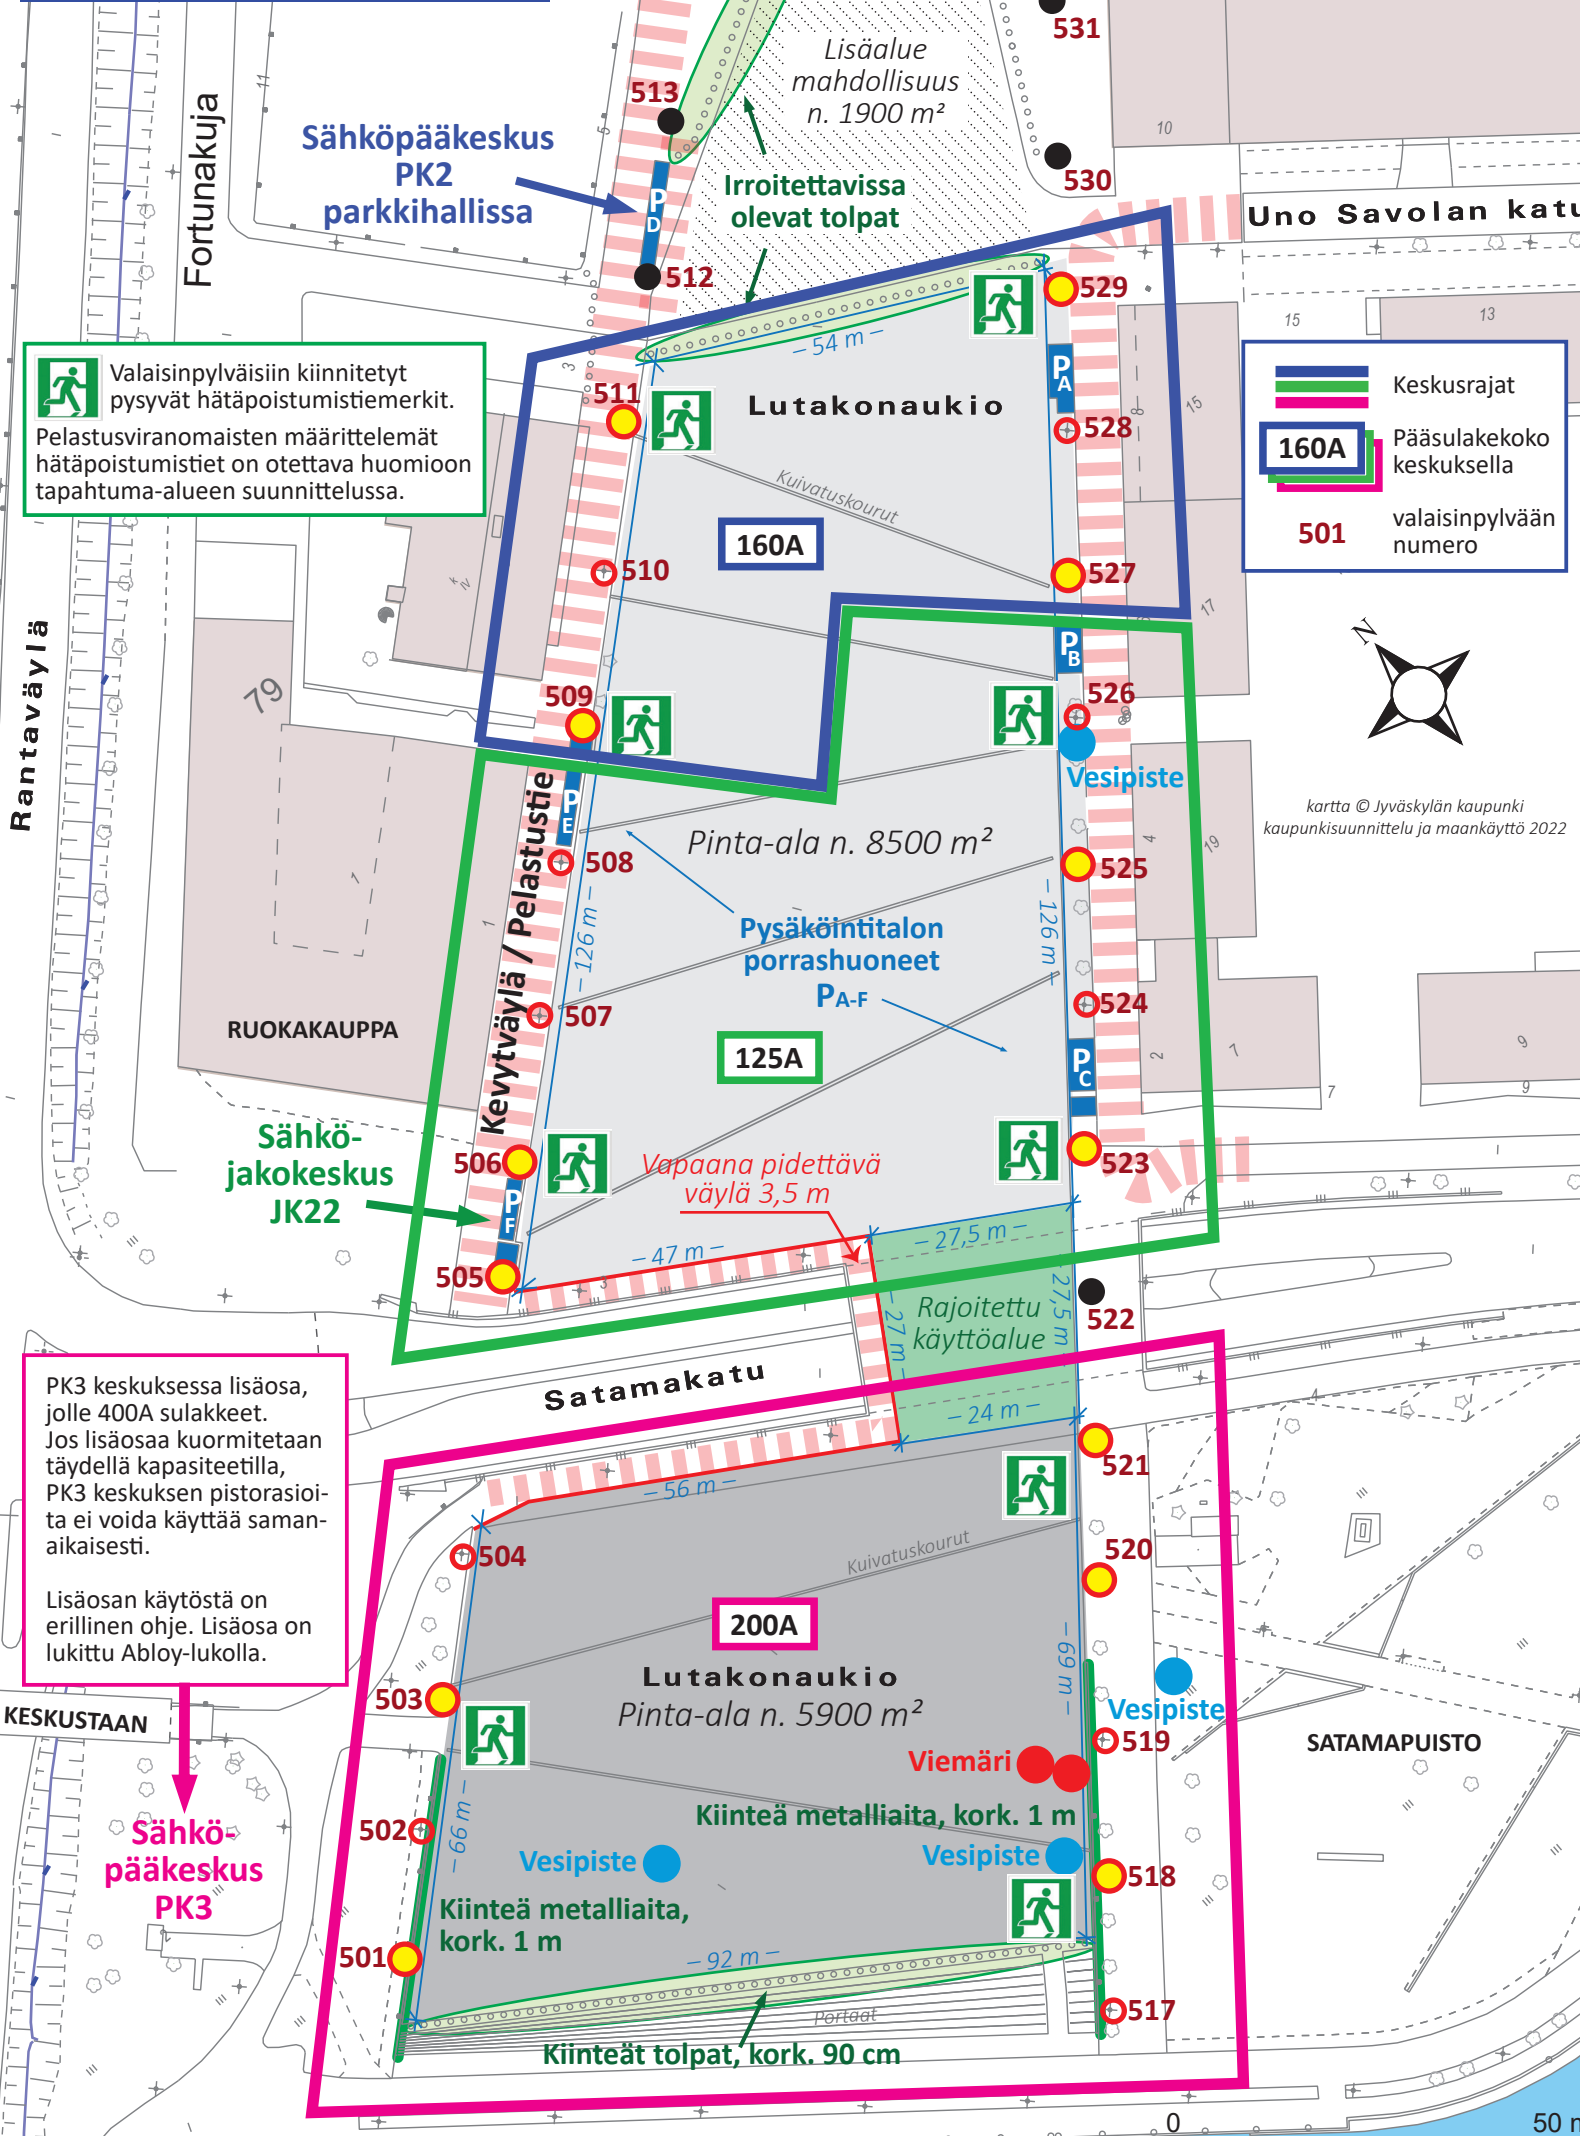

**LUTAKONAUKIO**  
tapahtuma-alueena  
Satamakatu 3

**SÄHKÖKARTTA**

**VALAISINPYLVÄIDEN SÄHKÖT**

-  3 kpl valovirta  
63A voimavirta
-  4 kpl valovirta  
16A ja 32A voimavirta
-  Tyhjä

 Valaisinpylväisiin kiinnitetty pysyvät hätäpoistumistiemerkit. Pelastusviranomaisten määrittelemät hätäpoistumistiet on otettava huomioon tapahtuma-alueen suunnittelussa.

 Keskusrajat  
 Pääsulakekoko keskuksella  
**501** valaisinpylvään numero

PK3 keskuksessa lisäosa, jolle 400A sulakkeet. Jos lisäosaa kuormitetaan täydellä kapasiteetilla, PK3 keskuksen pistorasioita ei voida käyttää samanaikaisesti. Lisäosan käytöstä on erillinen ohje. Lisäosa on lukittu Abloy-lukolla.

**Sähköpääkeskus PK3**

kartta © Jyväskylän kaupunki kaupunkisuunnittelu ja maankäyttö 2022

50 m