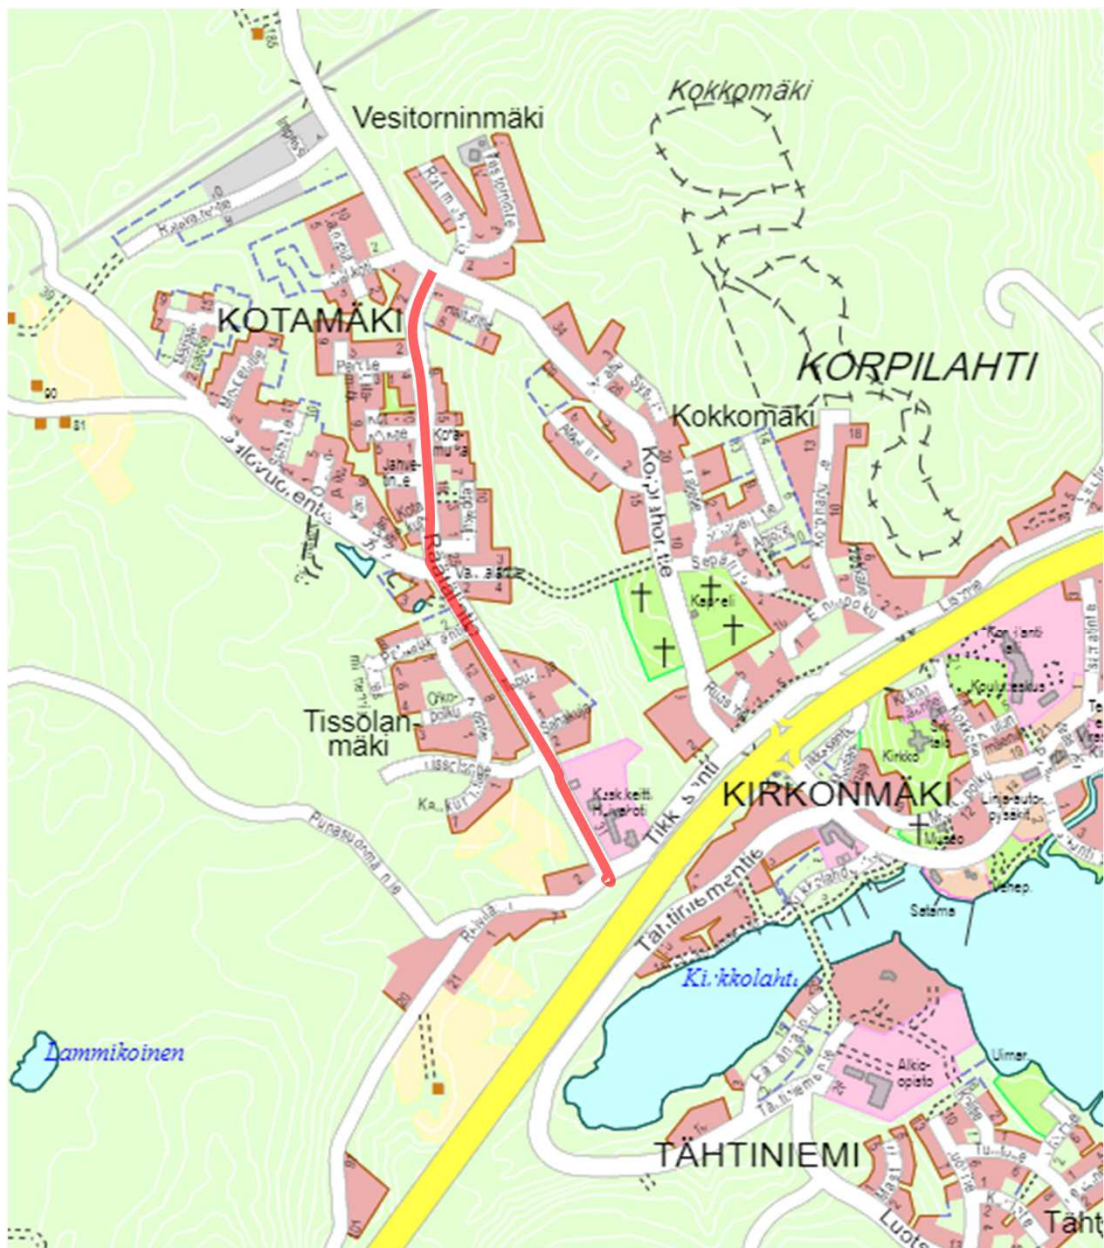

JYVÄSKYLÄN KAUPUNKI  
Kaupunkirakennepalvelut  
Kadut ja puistot

## SIJAINNIPAIKKAKARTTA

RÄÄTÄLINTIE  
KORPILAHTI

LIIKENNETURVALLISUUSUUNNITELMA

Huhtikuu 2023