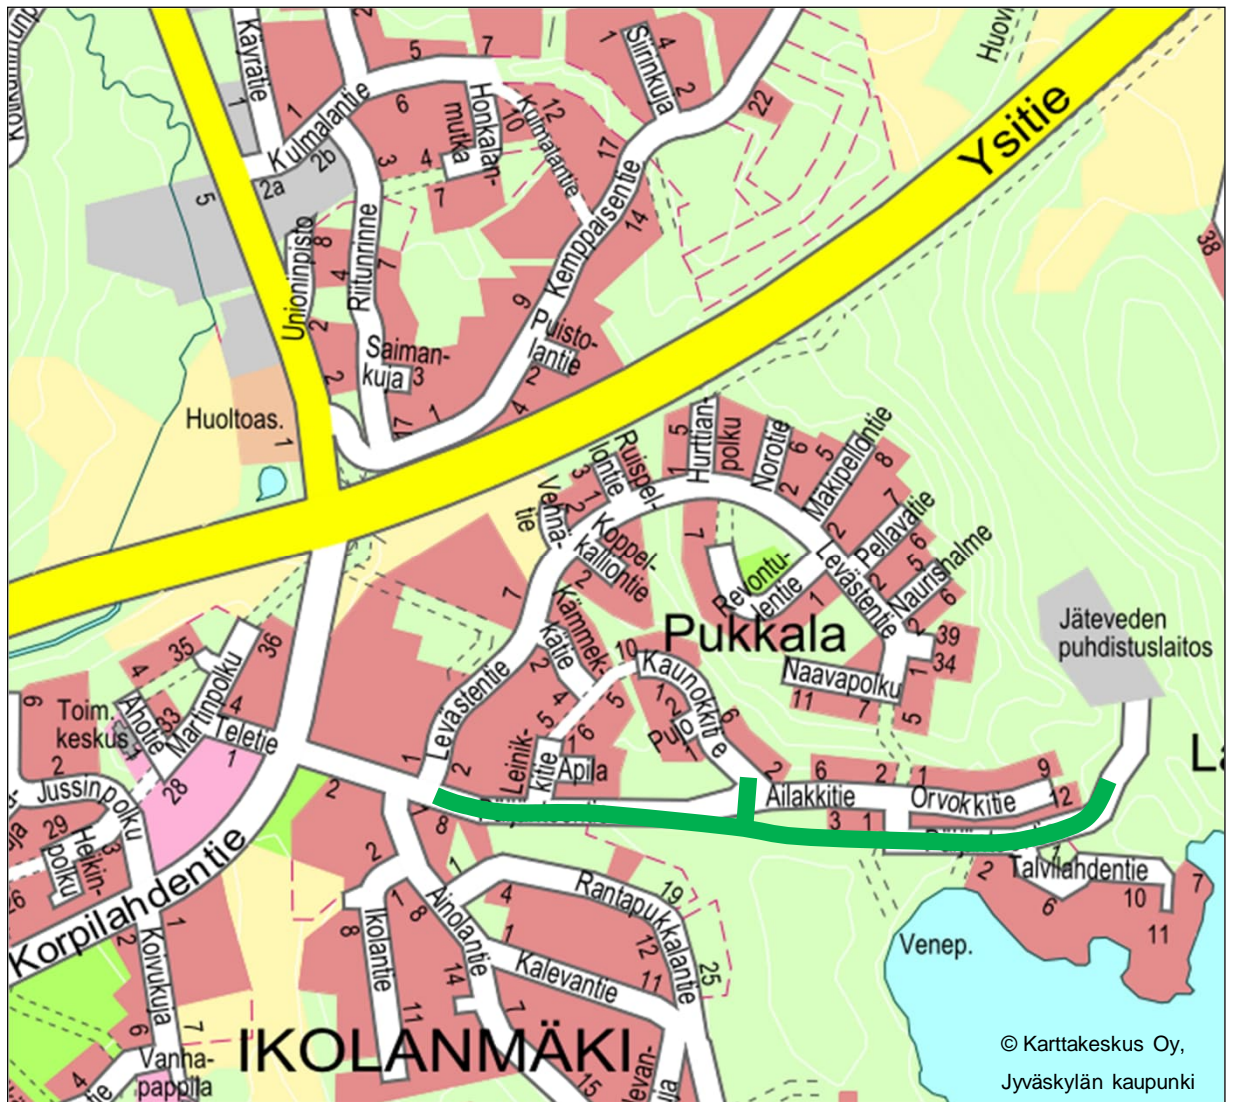

JYVÄSKYLÄN KAUPUNKI
Kaupunkirakennepalvelut
Kadut ja puistot

SIJAINNIPAIKKA-KARTTA

PÄIJÄNTEENTIE
81 Ikolanmäki (Korpilahti)

KATUSUUNNITELMA
LIIKENTEENOHJAUSUUNNITELMA

Helmikuu 2023