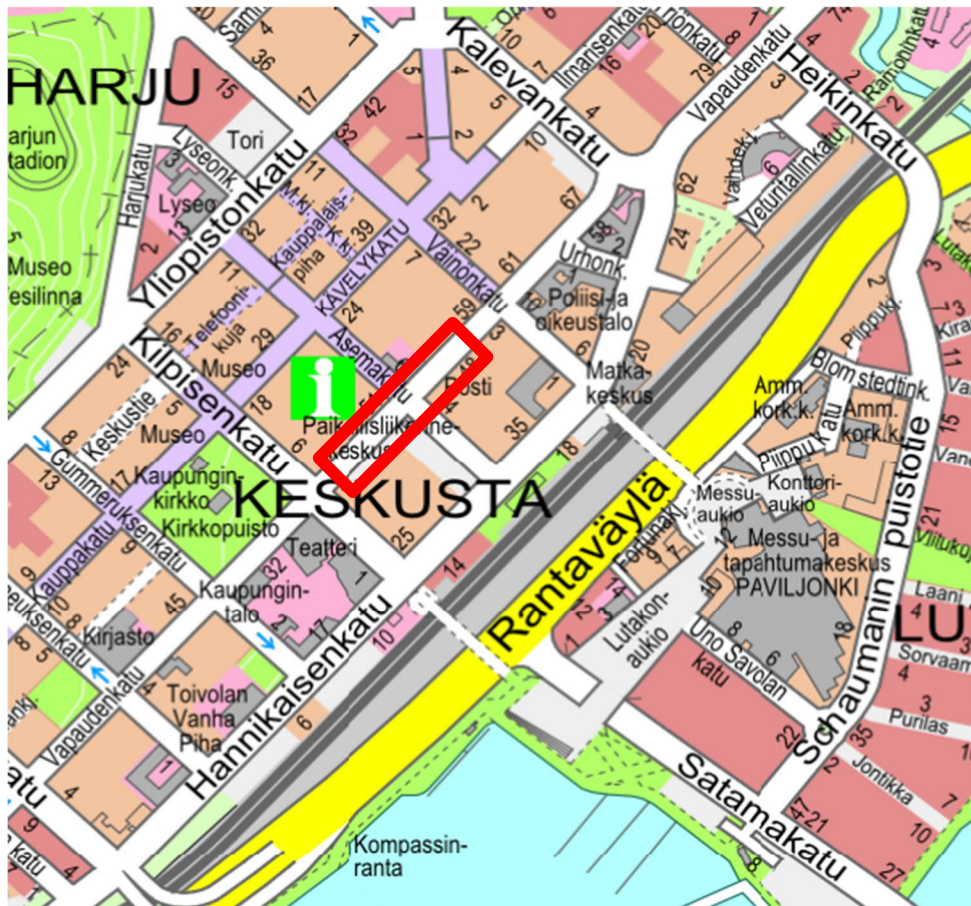

## SIJAINNITTEKARTTA

VAPAUDENKATU, ASEMA-AUKIO  
Vapaudenkatu välillä Kilpisenkatu – Väinönkatu

KATUSUUNNITELMAN MUUTOS  
LIIKENTEENOHAUSSUUNNITELMA

kartta-aineisto © Jyväskylän kaupunki 2020

Helmikuu 2023