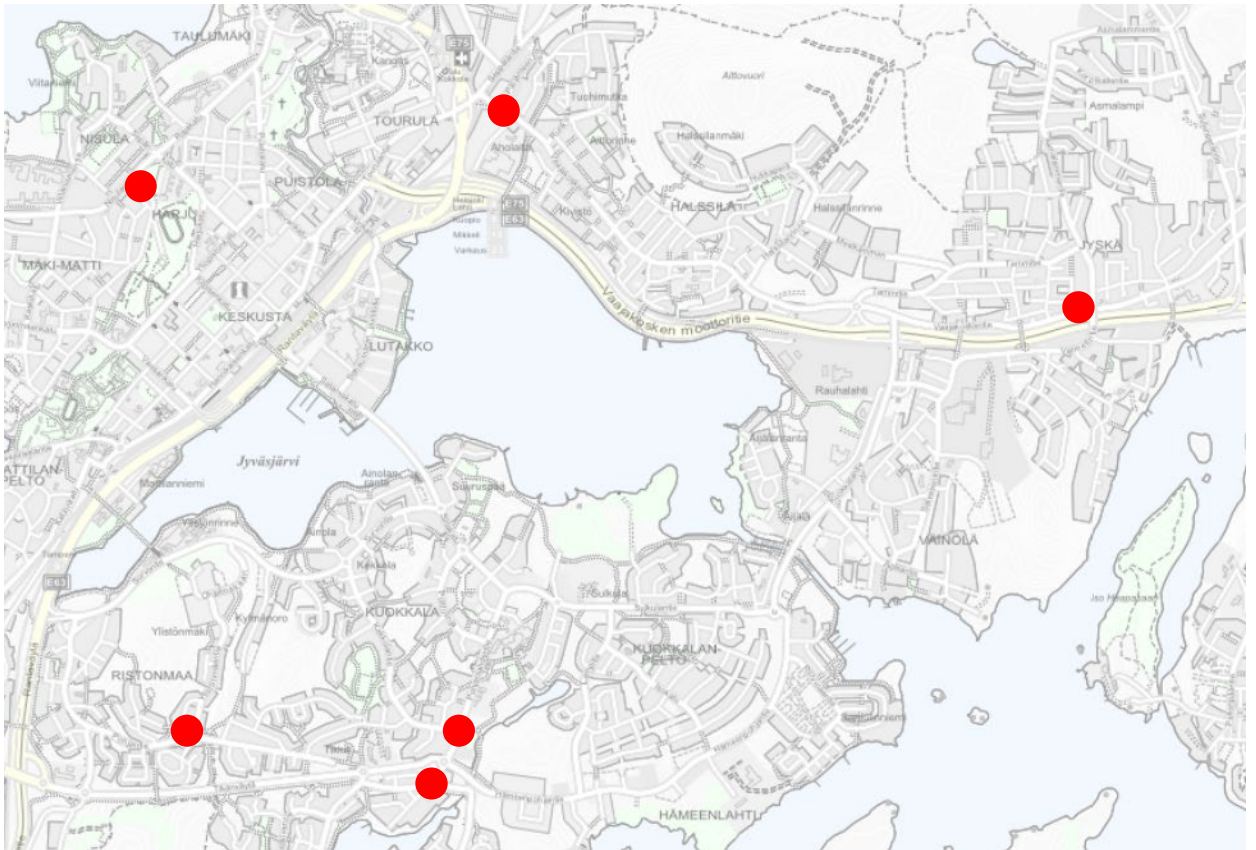

JYVÄSKYLÄN KAUPUNKI
Kaupunkirakennepalvelut
Kadut ja puistot

SIJAINNIPAIKKAKARTTA

SUOJATEIDEN LIIKENNETURVALLISUUDEN PARANTAMINEN

Asmalamenttien ja Vaajakoskentie risteys
Vaajakoskentie Itä-Päijänteentien risteyksessä
Pitkäkadun ja Nisulankadun risteys
Ylistönmäentien ja Pohjantien risteys
Pohjanlahdentie Kekkolantien risteyksessä
Naattiantien ja Pohjanlahdentien risteys

LIKENNETURVALLISUUDEN PARANTAMINEN

MAALISKUU 2023