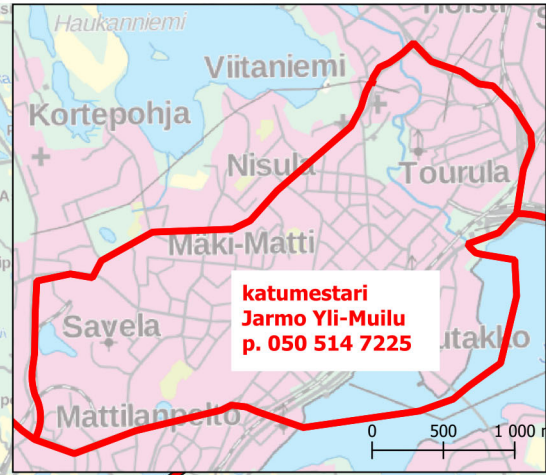

JYVÄSKYLÄ

Katutyö- ja sijoituspaikkalupien

Vastuualueet 1.4.2023

katumestari
Mika Pentikäinen
p. 050 537 7676

katumestari
Vesa Bister
p.050 516 1196

katumestari
Jarmo Yli-Muilu
p. 050 514 7225