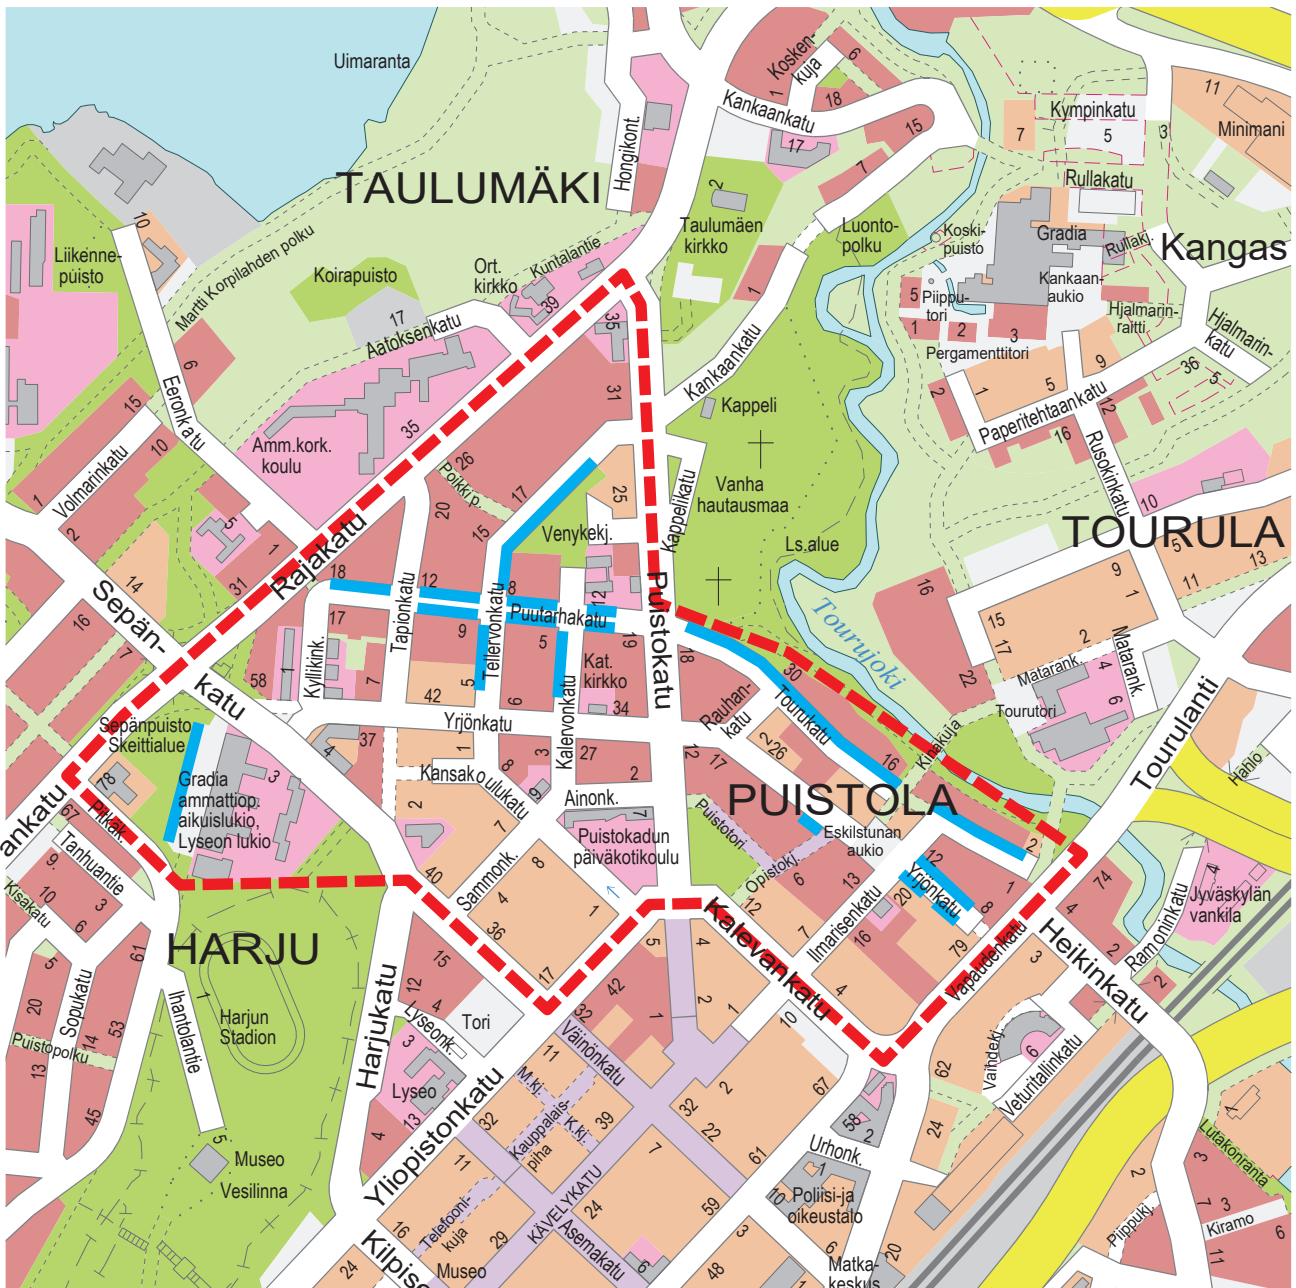

Asukaspysäköintialue A

Asukaspysäköintipaikat

KADUT JA PUISTOT

kartta © Jyväskylän kaupunki, paikkatieto, lupa nro 23-003