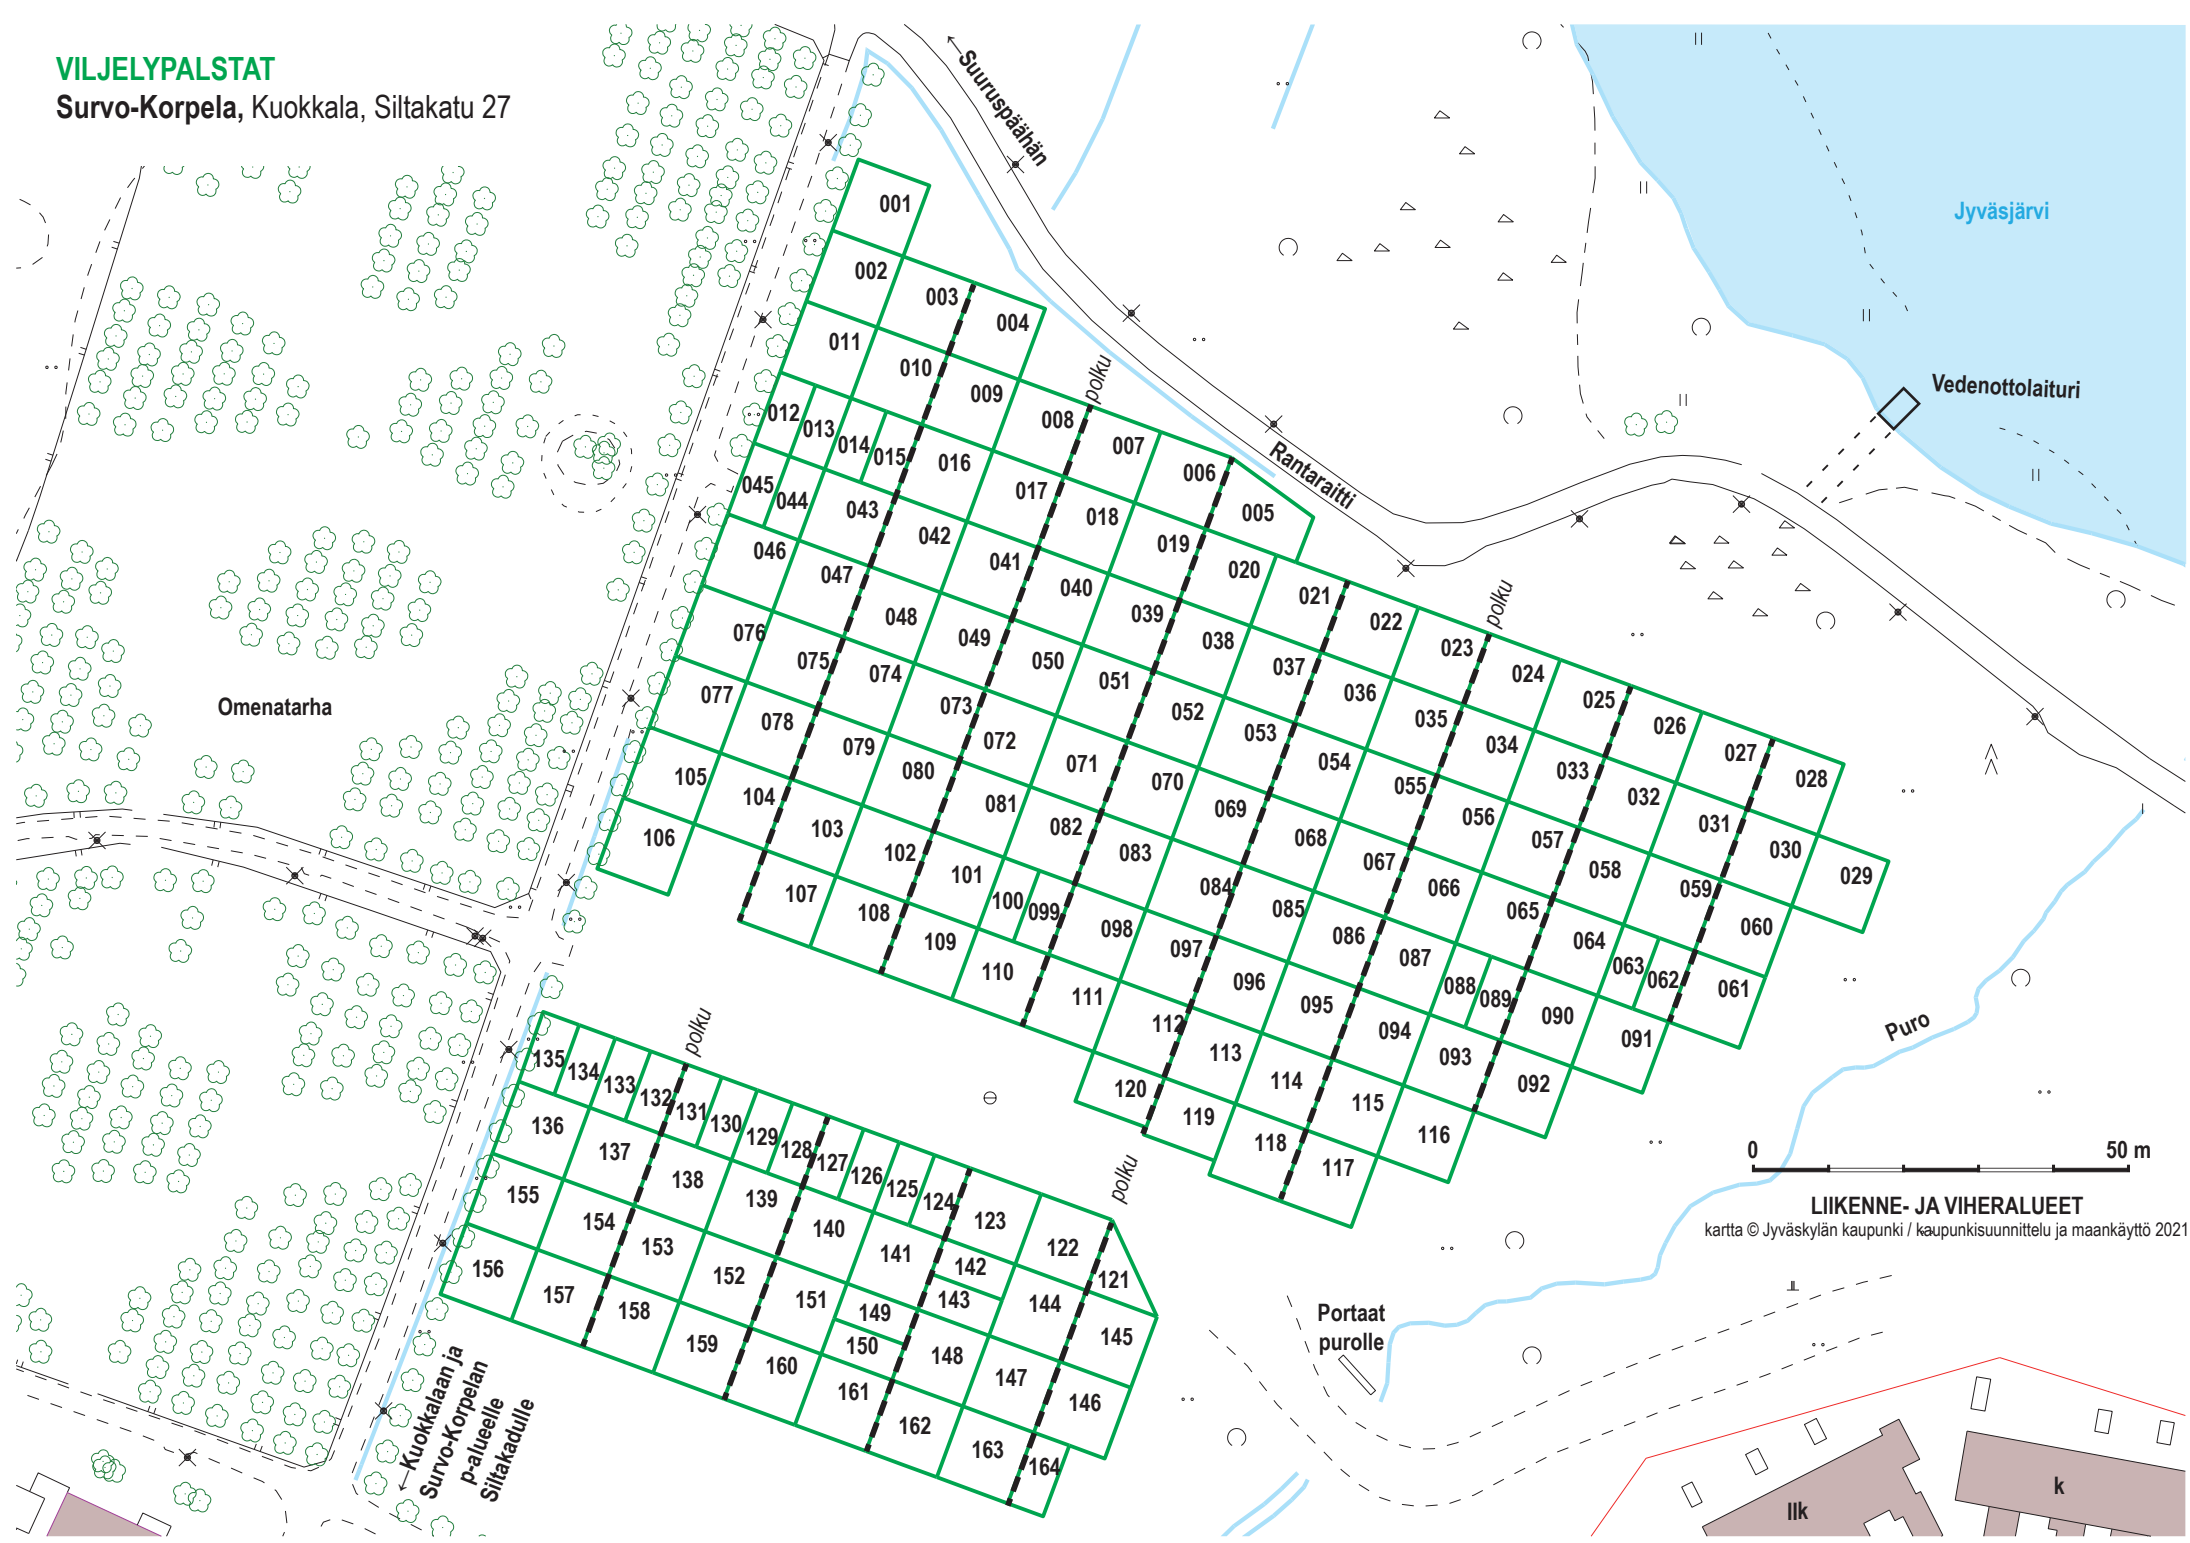

VILJELYPALSTAT

Survo-Korpela, Kuokkala, Siltakatu 27

Omenatarha

← Suuruspään

Jyväsjärvi

Vedenottolaituri

Rantaraitti

Puro

← Kuokkalaan ja
Survo-Korpelan
p-alueelle
Siltakadulle

0 50 m

LIIKENNE- JA VIHERALUEET

kartta © Jyväskylän kaupunki / kaupunkisuunnittelu ja maankäyttö 2021

Portaat
purolle

ilk

k