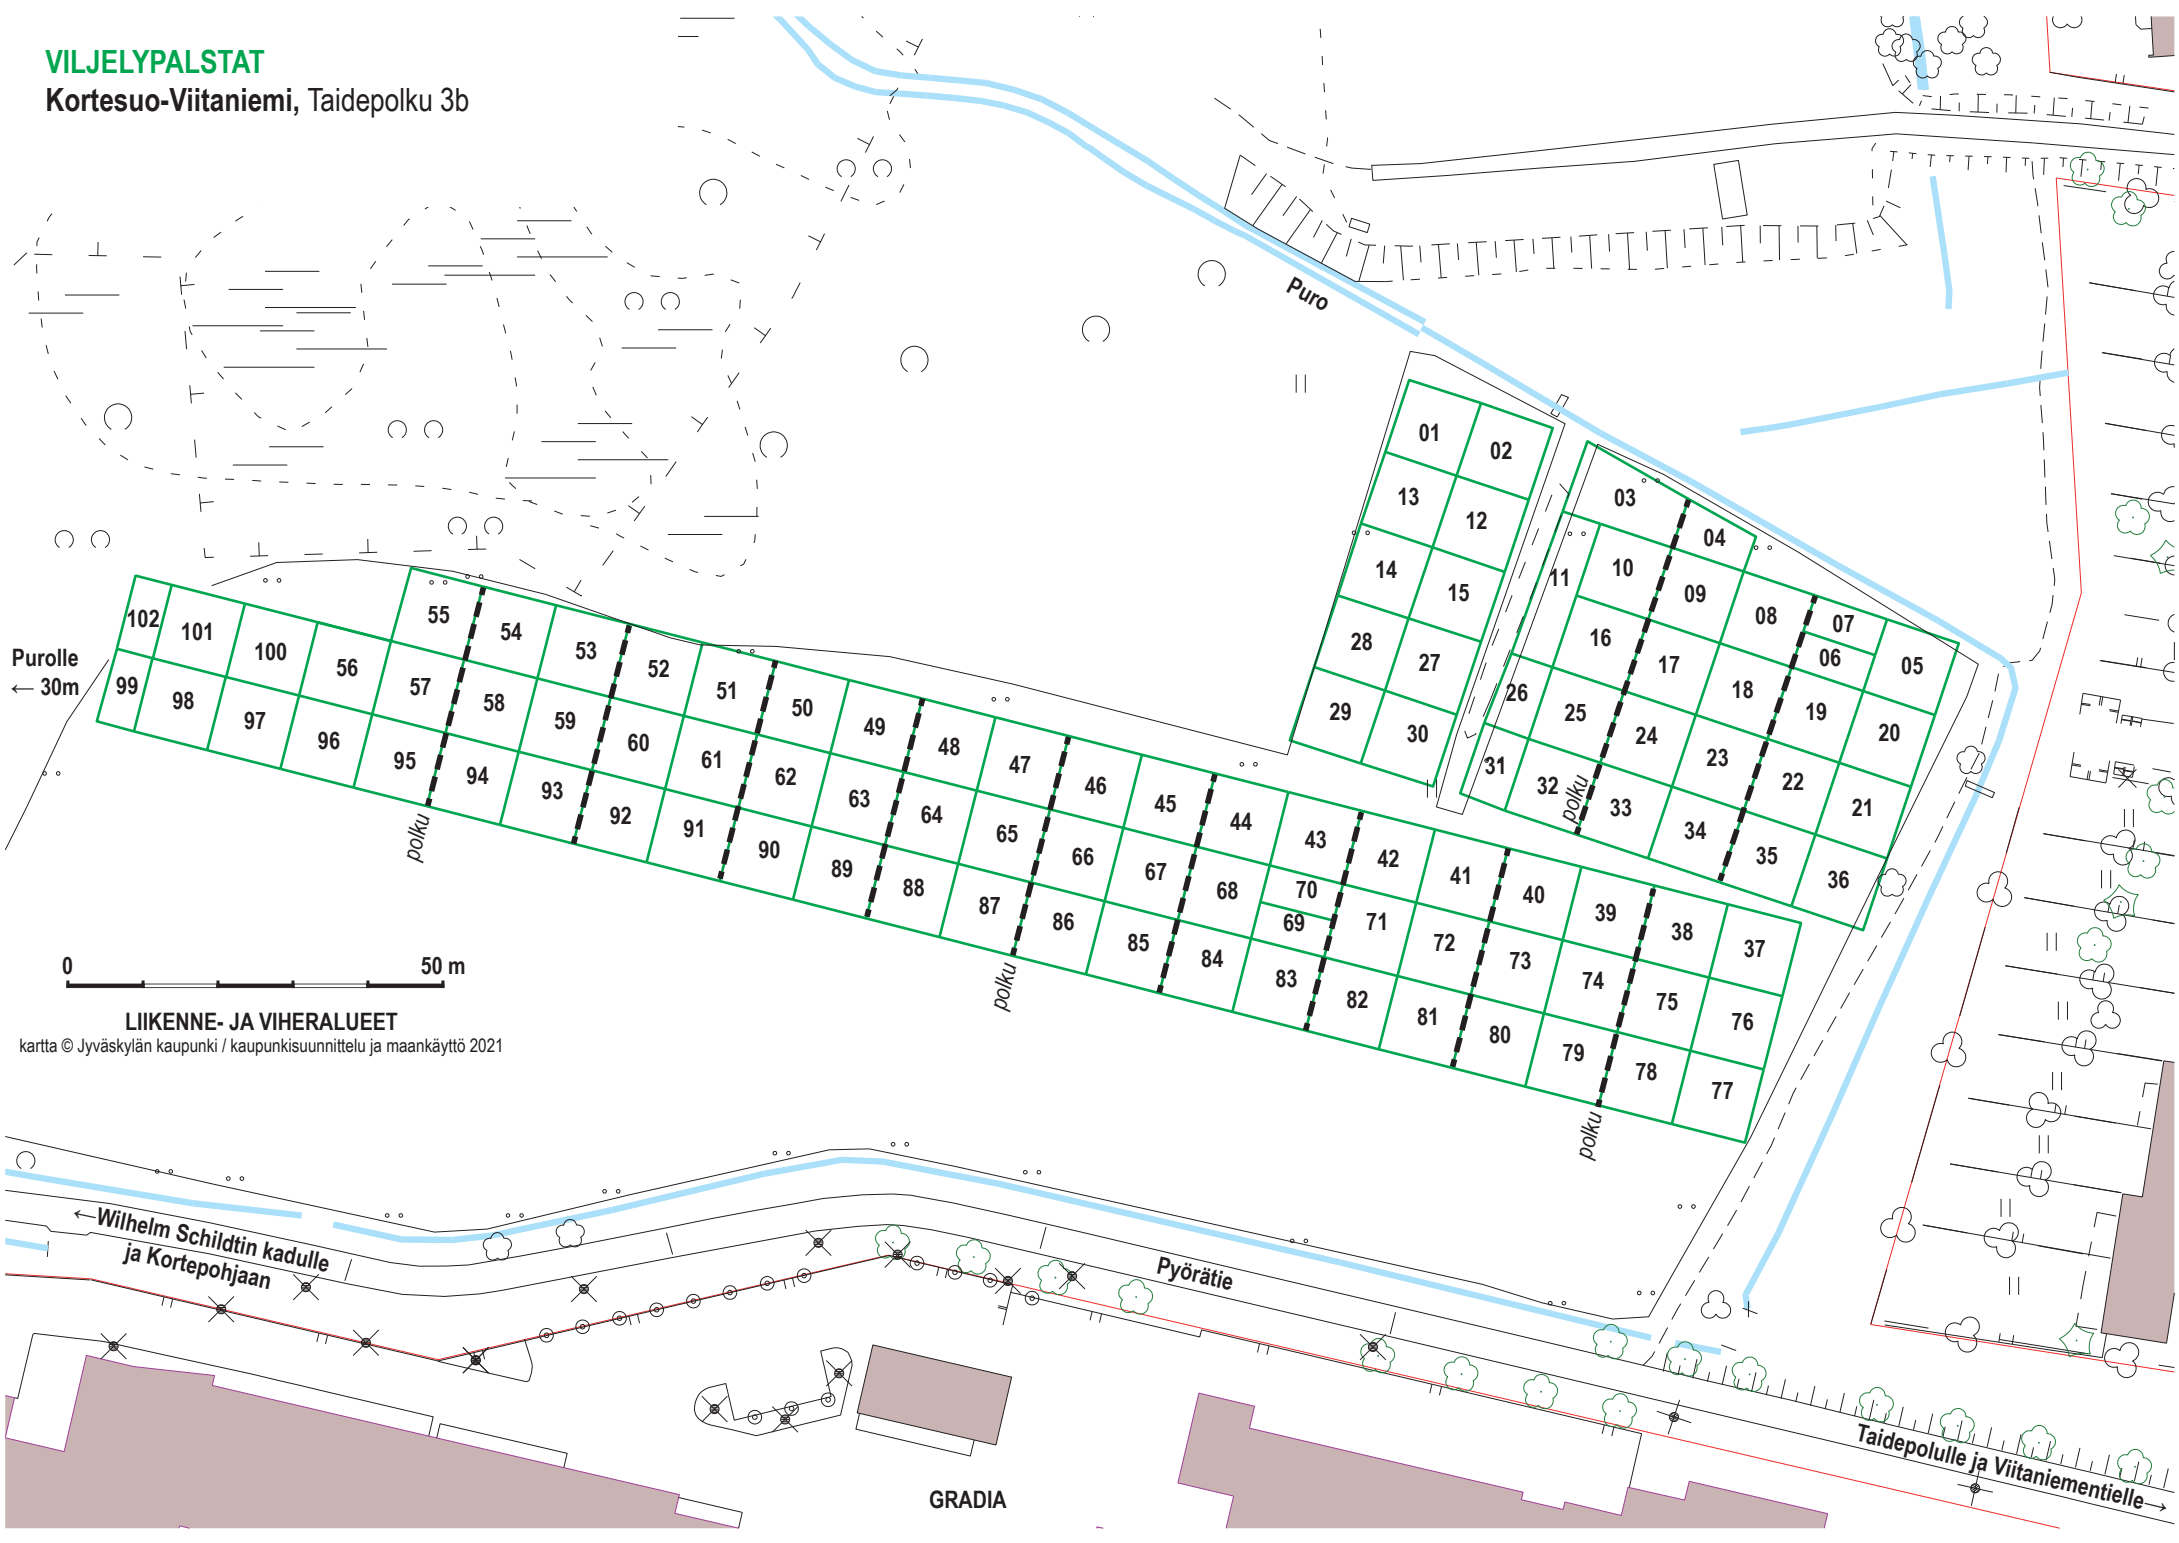

# VILJELYPALSTAT

Kortesuso-Viitaniemi, Taidepolku 3b

Purolle  
← 30m

0 50 m

## LIKENNE- JA VIHERALUEET

kartta © Jyväskylän kaupunki / kaupunkisuunnittelu ja maankäyttö 2021

GRADIA

Taidepolulle ja Viitaniementielle →