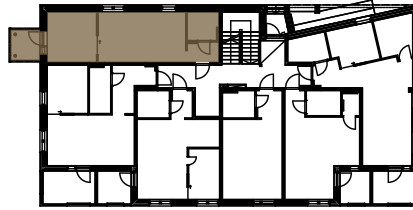

Pulmusementie 2B

Hakuaika 22.11.–12.12.2021

JVA LINTUKOTO

Pulmusementie 2B, 40400 Jyväskylä