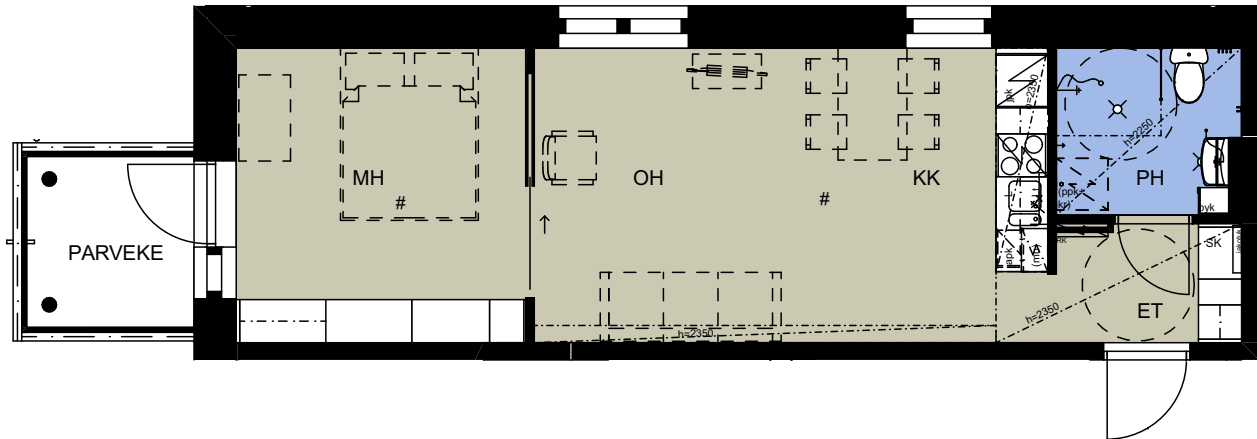

Pulmusementie 2B

Hakuaika 22.11.–12.12.2021

JVA LINTUKOTO

Pulmusementie 2B, 40400 Jyväskylä

2H+KK+P

40,0 m²

as. B6 1. krs
as. B12 2. krs
as. B18 3. krs
as. B24 4. krs

Vuokra 552,63 € / kk

+ vesiennakkomaksu 30 €/kk (tasaus kulutuksen mukaan)
+ käyttösähkö

ARKITUPA OY

0 1 2 3 4 5m

- suihkusekoittaja
- wc-istuin
- käsiensuallas + peilikaappi
- varaus pyykinpesukoneelle (ja / tai kuivausrummulle)
- pyykkikaappi
- siivouskomero
- avonaulakko
- lattiakaivo
- lattialämmityksen jakotukki
- tv:n suunniteltu sijainti (ks. asuntopohjat)
- pyörätuolin pyörähdysympyrä