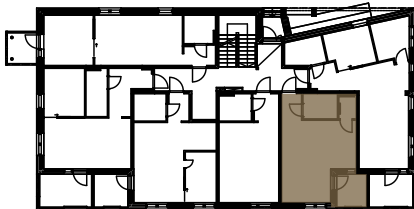

as. B2 1. krs
as. B8 2. krs
as. B14 3. krs

0 1 2 3 4 5m

ARKITUPA OY

- suihkusekoittaja
- wc-istuin
- käsienspesuallas + peilikaappi
- varaus pyykinpesukoneelle (ja / tai kuivausrummulle)
- pyykkikaappi
- siivouskomero
- avonaulakko
- lattiakaivo
- lattialämmityksen jakotukki
- tv:n suunniteltu sijainti (ks. asuntopohjat)
- pyörätuolin pyörähdysympyrä