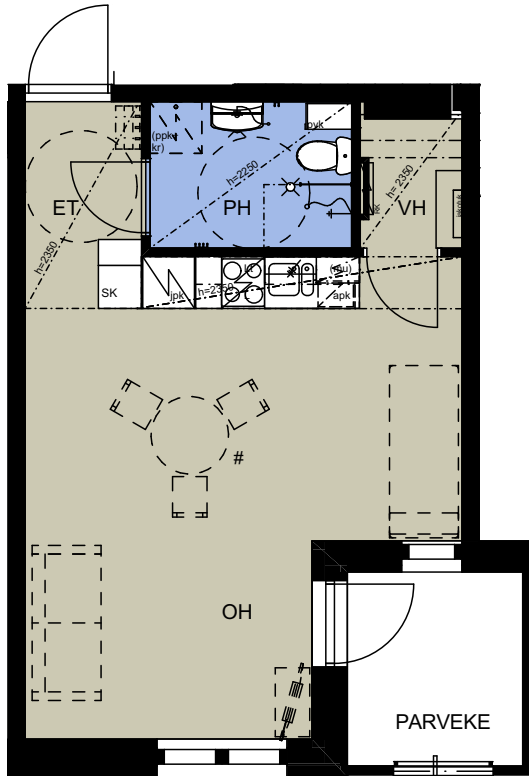

Pulmusentie 2B

Hakuaika 22.11.–12.12.2021

JVA LINTUKOTO

Pulmusentie 2B, 40400 Jyväskylä

Vuokra 522,87 € / kk

+ vesiennakkomaksu 20 €/kk (tasaus kulutuksen mukaan)
+ käyttösähkö

1H+KK+VH+P

33,5 m²

as. B2 1. krs
as. B8 2. krs
as. B14 3. krs

0 1 2 3 4 5m

ARKITUPA OY

- suihkusekoittaja
- wc-istuin
- käsienspesuallas + peilikaappi
- varaus pyykinpesukoneelle (ja / tai kuivausrummulle)
- pyykkikaappi
- siivouskomero
- avonaulakko
- lattiakaivo
- lattialämmityksen jakotukki
- tv:n suunniteltu sijainti (ks. asuntopohjat)
- pyörätuolin pyörähdysympyrä