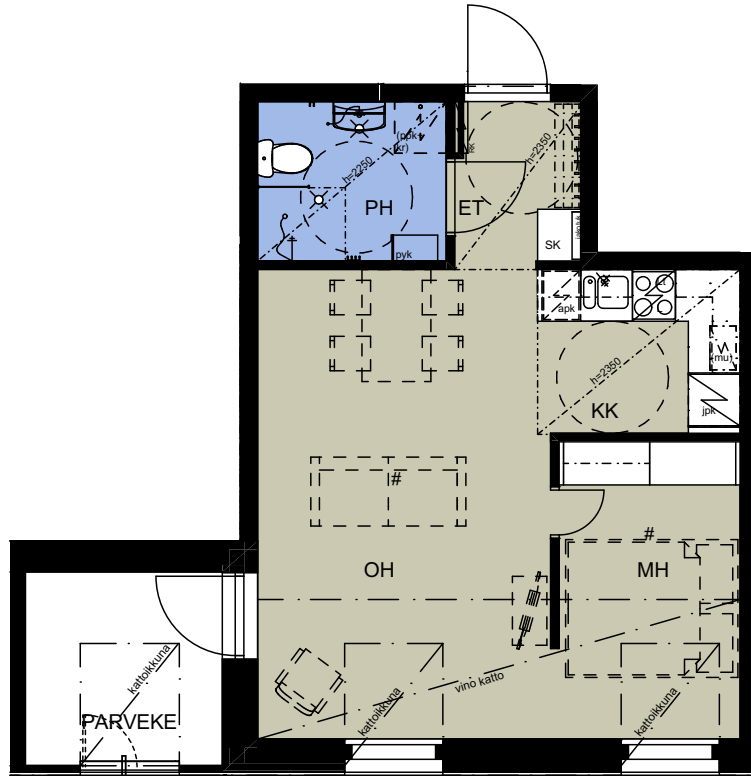

## JVA LINTUKOTO

Pulmusentie 2B, 40400 Jyväskylä

Vuokra 535,63 € / kk

+ vesiennakkomaksu 30 €/kk (tasaus kulutuksen mukaan)  
+ käyttösähkö

2H+KK+P

37,0 m<sup>2</sup>

as. B22 4. krs

ARKITUPA OY

0 1 2 3 4 5m

- suihkusekoittaja
- wc-istuin
- käsiensuallas + peilikaappi
- varaus pyykinpesukoneelle (ja / tai kuivausrummulle)
- pyykkikaappi
- siivouskomero
- avonaulakko
- lattiakaivo
- lattialämmityksen jakotukki
- tv:n suunniteltu sijainti (ks. asuntopohjat)
- pyörätuolin pyörähdysympyrä