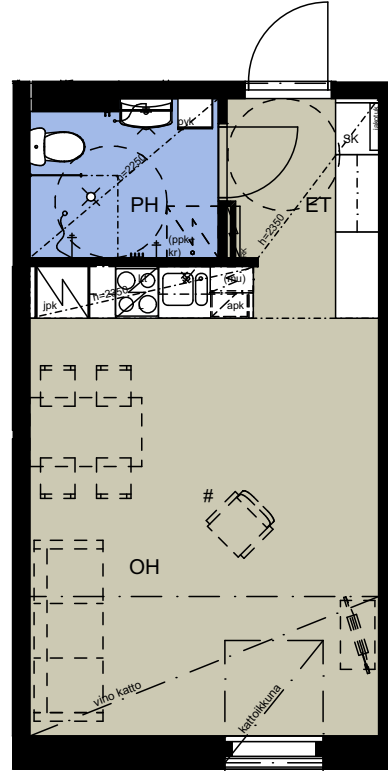

Pulmusementie 2B

Hakuaika 22.11.–12.12.2021

JVA LINTUKOTO

Pulmusementie 2B, 40400 Jyväskylä

Vuokra 486,03 € / kk

+ vesiennakkomaksu 20 €/kk (tasaus kulutuksen mukaan)
+ käyttösähkö

1H+KK+RP

29,5 m²

as. B21 4. krs

ARKITUPA OY

0 1 2 3 4 5m

-  suihkusekoittaja
-  wc-istuin
-  käsiensuallas + peilikaappi
-  varaus pyykinpesukoneelle (ja / tai kuivausrummulle)
-  pyykkikaappi
-  siivouskomero
-  avonaulakko
-  lattiakaivo
-  lattialämmityksen jakotukki
-  tv:n suunniteltu sijainti (ks. asuntopohjat)
-  pyörätuolin pyörehdysympyrä