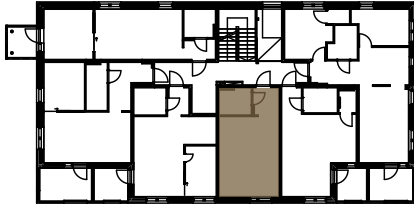

as. B21 4. krs

ARKITUPA OY

0 1 2 3 4 5m

-  suihkusekoittaja
-  wc-istuin
-  käsiensuallas + peilikaappi
-  varaus pyykinpesukoneelle (ja / tai kuivausrummulle)
-  pyykkikaappi
-  siivouskomero
-  avonaulakko
-  lattiakaivo
-  lattialämmityksen jakotukki
-  tv:n suunniteltu sijainti (ks. asuntopohjat)
-  pyörätuolin pyörehdysympyrä