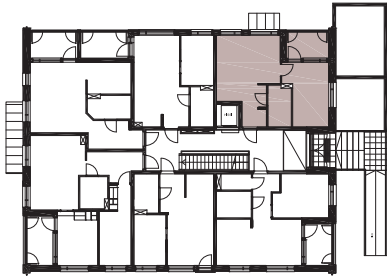

1m 2m 3m 4m 5m

	suihkusekoittaja		keittiön tiskiallas	ET	eteinen
	wc-istuin		jää-pakastinkaappi	K	keittiö
	käsienpesuallas		liesi + liesituuletin	TPK	tupakeittiö
	varaus pyykinpesukoneelle		astianpesukone	OH	olohuone
	pyykkikaappi	(MU)	varaus mikroaaltouunille	MH	makuuhuone
	siivouskomero	*	palovaroin	ALK	alkovi
	lattiakaivo		huoneisto ryhmäkeskus	KPH	kylpyhuone
	jakotuki		alakatto tai kotelo	VH	vaatehuone
	tv:n suunniteltu sijainti				
	pyörätuolin pyörähdysympyrä				