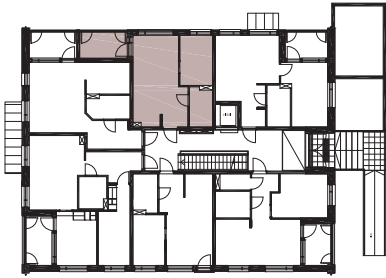

1m 2m 3m 4m 5m

	suihkusekoittaja		keittiön tiskiallas	ET	eteinen
	wc-istuin		jää-pakastinkaappi	K	keittiö
	käsienpesuallas		liesi + liesituuletin	TPK	tupakeittiö
	varaus pyykinpesukoneelle		astianpesukone	OH	olohuone
	pyykkikaappi	(MU)	varaus mikroaaltouunille	MH	makuuhuone
	siivouskomero	*	palovarointi	ALK	alkovi
	lattiakaivo		huoneisto ryhmäkeskus	KPH	kylpyhuone
	jakotuki		alakatto tai kotelo	VH	vaatehuone
	tv:n suunniteltu sijainti				
	pyörätuolin pyörähdysympyrä				