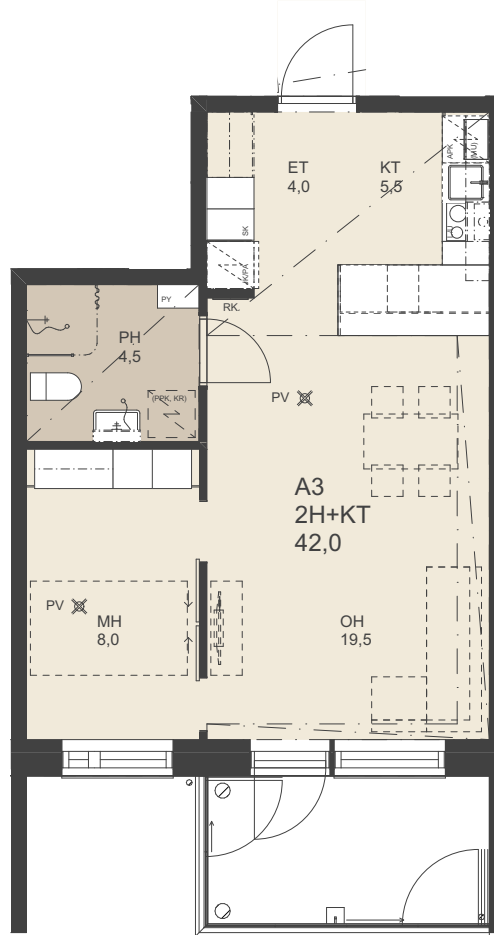

Anopintie 2

Hakuaika 14.6.–4.7.2021

ANOPINTIE 2

Anopintie 2, 40530 Jyväskylä

Vuokra 614,67 € / kk + vesiennakkomaksu 30 €/kk (tasaus kulutuksen mukaan) + käyttösähkö

2H+KT 42,0 m²

A3 1. krs
A9 2. krs

0 1 2 3 4 5m

suihkusekoittaja

wc-istuin

käsienpesuallas + peilikaappi

varaus pyykinpesukoneelle (ja/tai kuivausrummulle)

kiuas

siivouskomero

pyykkikaappi

keittiön tiskiallas

alakatto

ET eteinen

KT keittotila

OH olohuone

MH makuuhuone

ALK alkovi

PH pesuhuone

WC wc