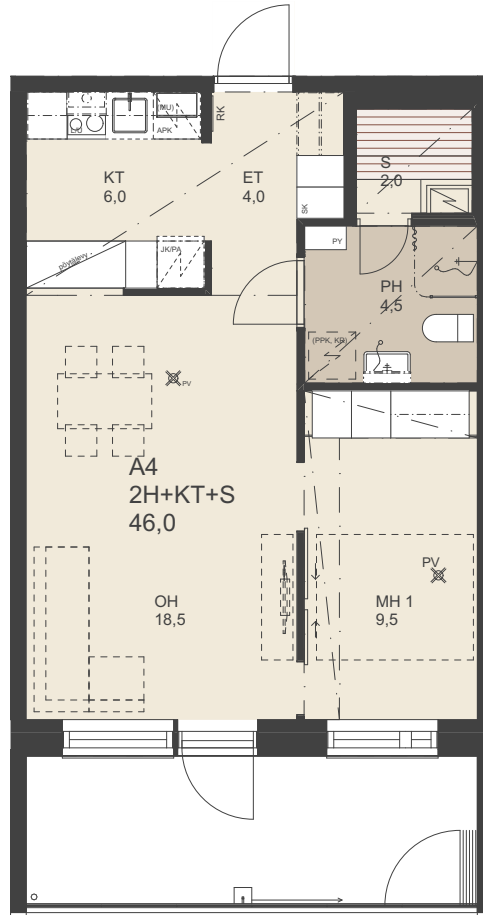

## ANOPINTIE 2

Anopintie 2, 40530 Jyväskylä

**2H+KT+S 46,0 m<sup>2</sup>**

A4	1. krs
A10	2. krs
A15	3. krs
A20	4. krs
A25	5. krs
A30	6. krs

0 1 2 3 4 5m

suihkusekoittaja

wc-istuin

käsienpesuallas + peilikaappi