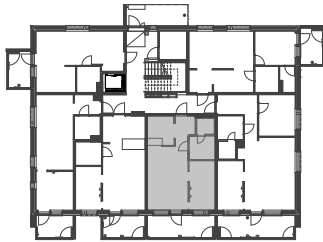

## ANOPINTIE 2

Anopintie 2, 40530 Jyväskylä

**2H+KT+S 46,0 m<sup>2</sup>**

A4	1. krs
A10	2. krs
A15	3. krs
A20	4. krs
A25	5. krs
A30	6. krs

0 1 2 3 4 5m

suihkusekoittaja

wc-istuin

käsienpesuallas + peilikaappi