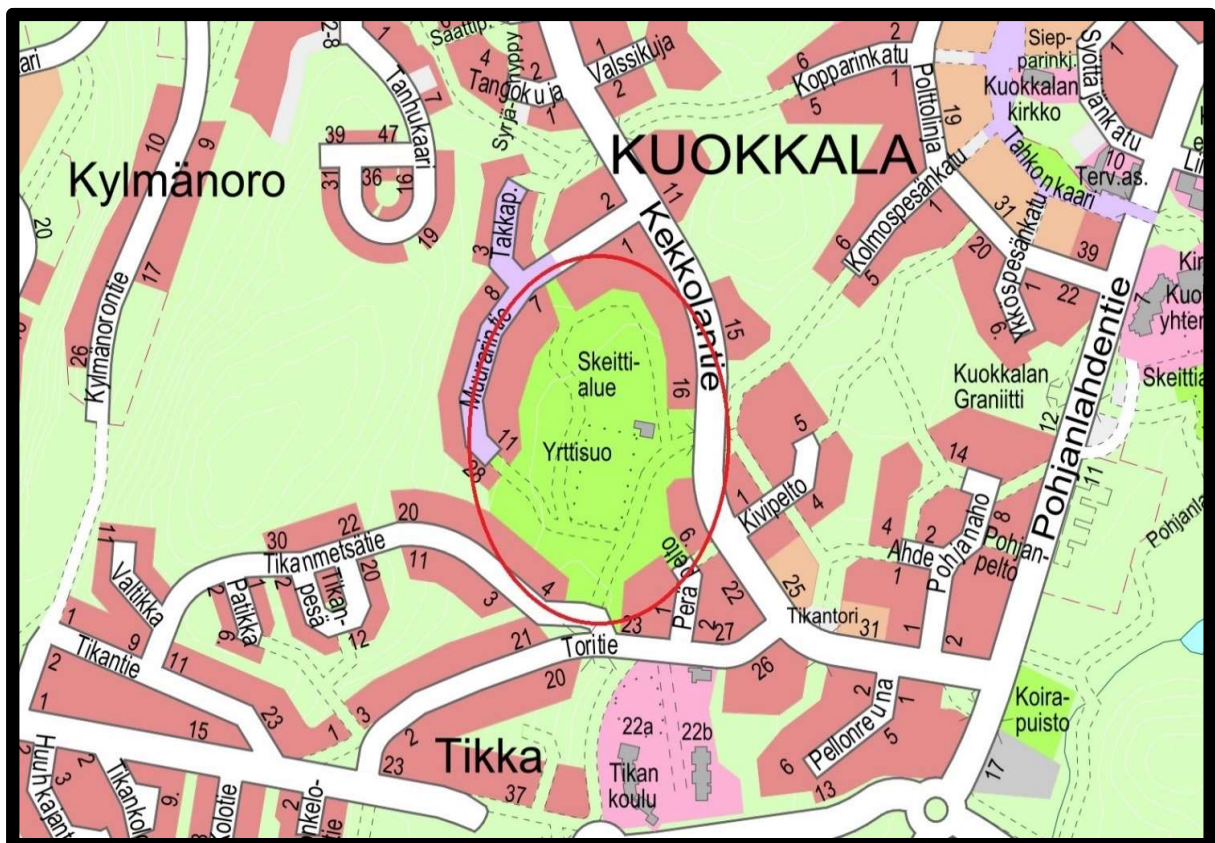

JYVÄSKYLÄN KAUPUNKI
Kaupunkirakennepalvelut
Liikenne- ja viheralueet

SIJAIN T I P A I K K A K A R T T A

YRTTISUON PUISTO

VIHERSUUNNITELMA

Kesäkuu 2022