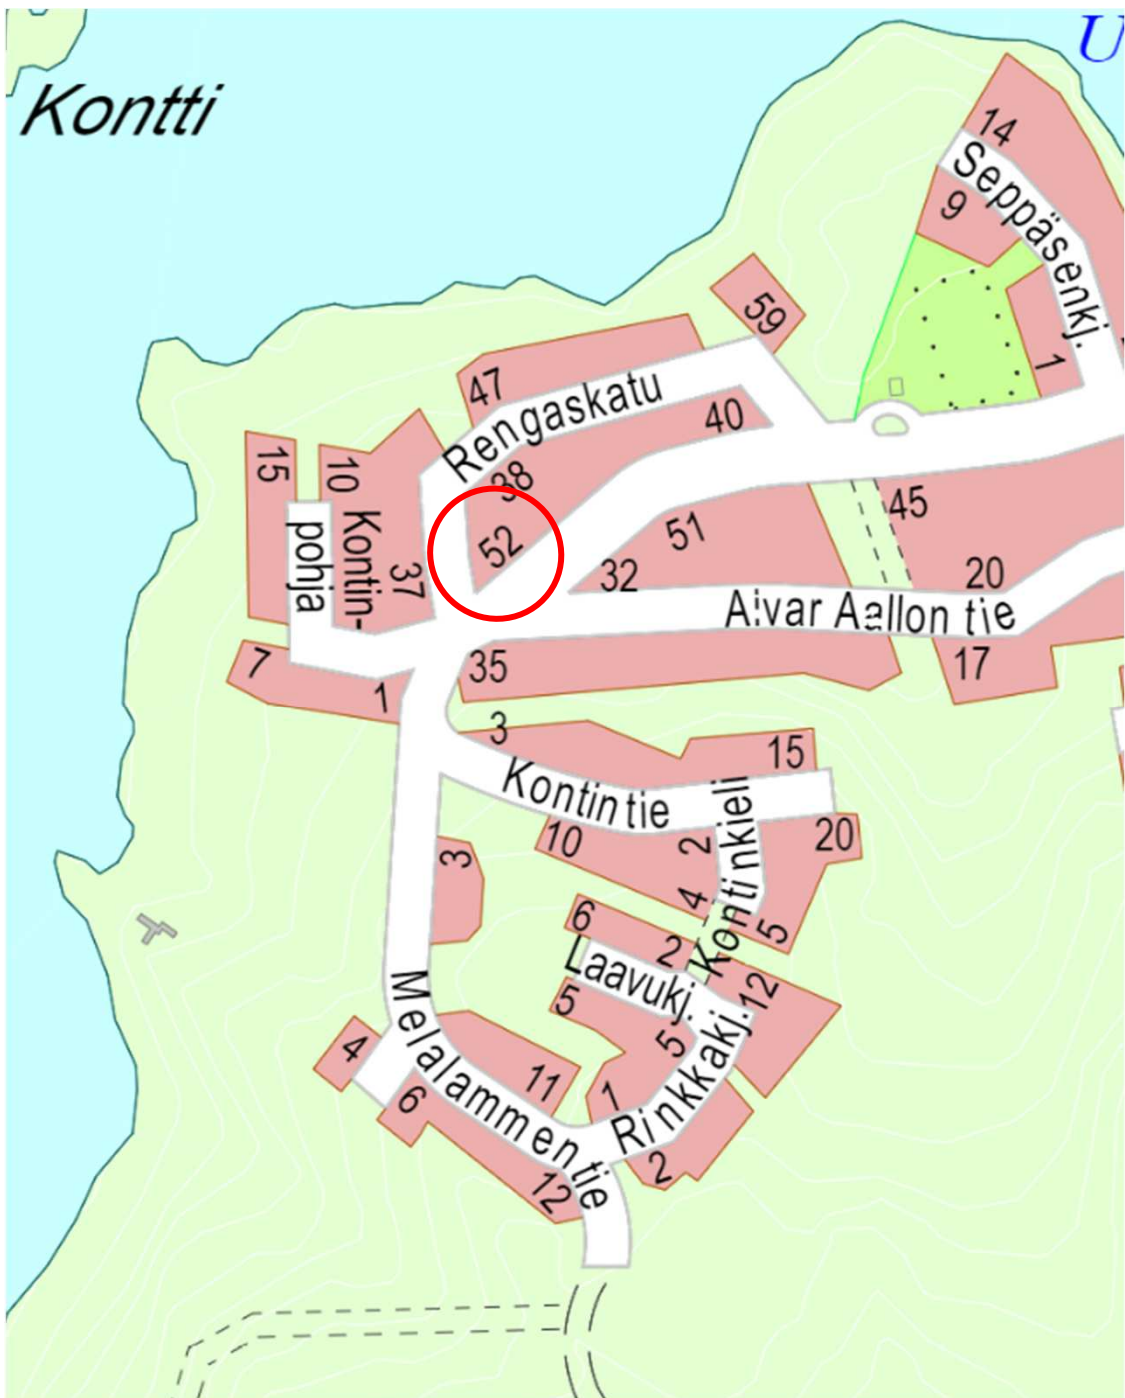

JYVÄSKYLÄN KAUPUNKI
Kaupunkirakennepalvelut
Liikenne- ja viheralueet

SIJAINNIPAIKKAKARTTA

RENGASKATU, P-ALUE
Muuratsalo
Jyväskylä

KATUSUUNNITELMA

Toukokuu 2022