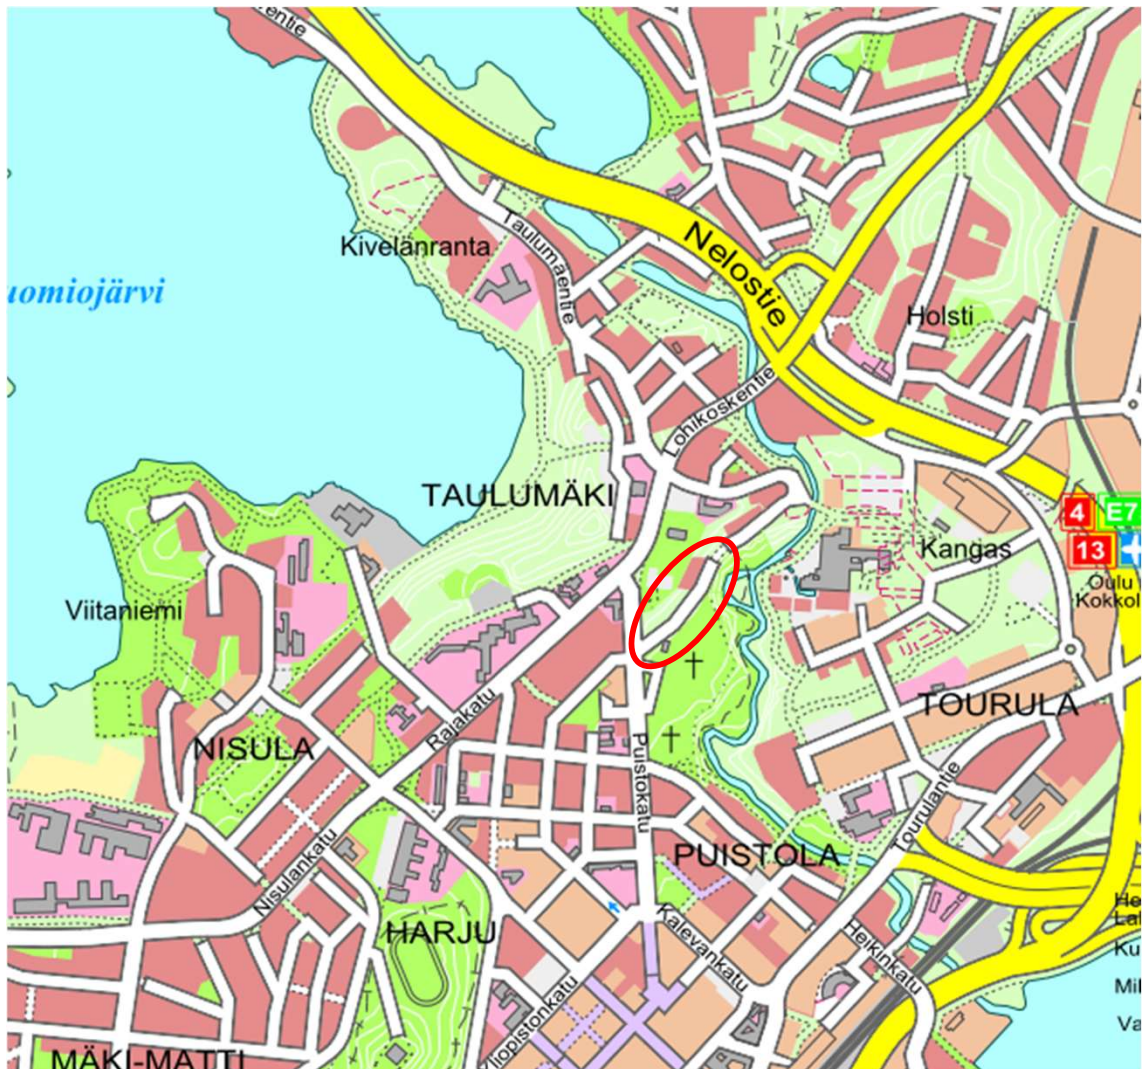

JYVÄSKYLÄN KAUPUNKI
Kaupunkirakennepalvelut
Liikenne- ja viheralueet

SIJAINNIPAIKKAKARTTA

KANKAANKATU VANHAN HAUTAUSMAAN KOHDALLA
Puistola
Jyväskylä

KATUSUUNNITELMAN MUUTOS

Maaliskuu 2022