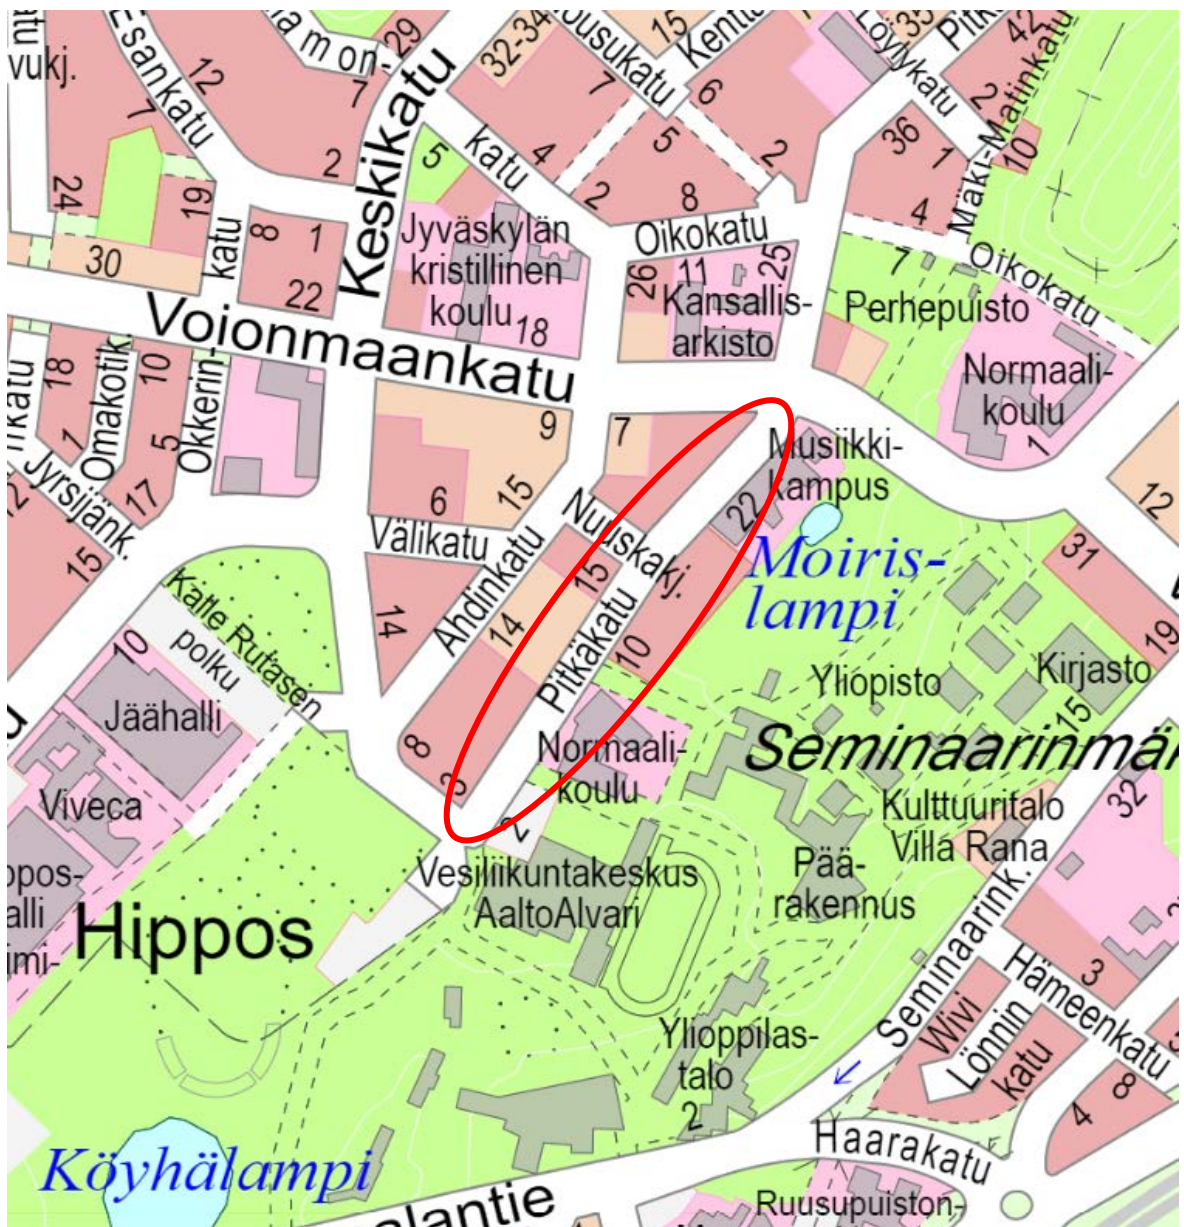

JYVÄSKYLÄN KAUPUNKI  
Kaupunkirakennepalvelut  
Liikenne- ja viheralueet

## SIJAINNIPAIKKAKARTTA

PITKÄKATU VÄLILLÄ VOIONMAANKATU-KESKIKATU

Mäki-Matti

Jyväskylä

KATUSUUNNITELMAN MUUTOS

Tammikuu 2022