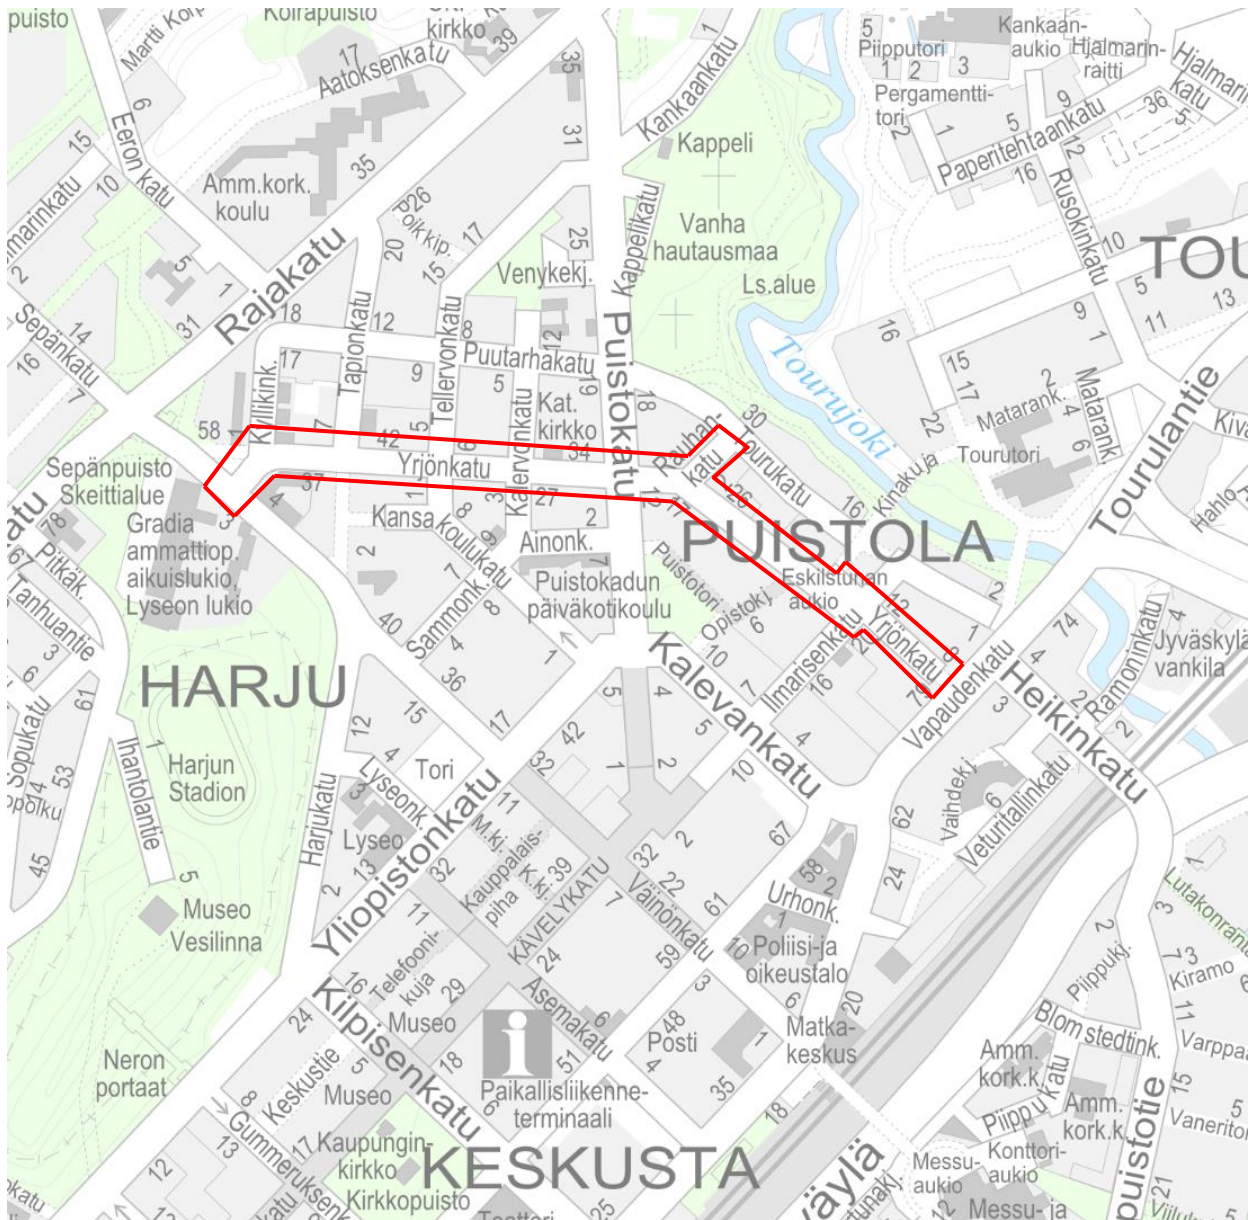

JYVÄSKYLÄN KAUPUNKI
Kaupunkirakennepalvelut
Liikenne- ja viheralueet

SIJAINNIPAIKKAKARTTA

HARJU-PUISTOLA
YRJÖNKADUN MUUTTAMINEN PYÖRÄKADUKSI

KATUSUUNNITELMAN MUUTOS

HELMIKUU 2022