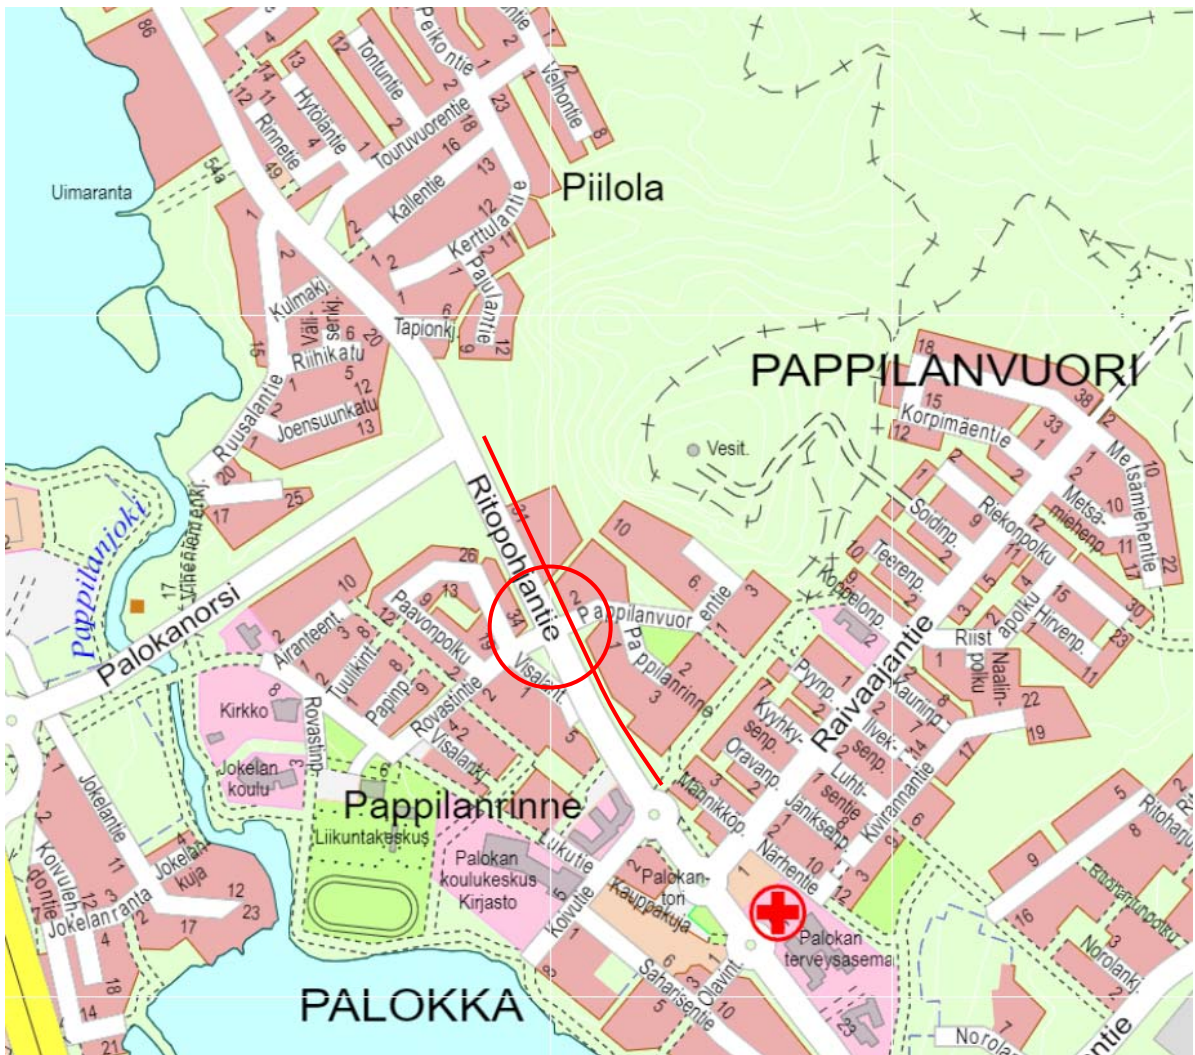

JYVÄSKYLÄN KAUPUNKI  
Kaupunkirakennepalvelut  
Liikenne- ja viheralueet

## SIJAINNITPAIKKAKARTTA

Ritopohjantie-Rovastintie-Pappilanvuorentie  
Kiertoliittymä  
Pyöräbaana välillä Koivutie-Palokanorsi

JYVÄSKYLÄ

## KATUSUUNNITELMA

Joulukuu 2021