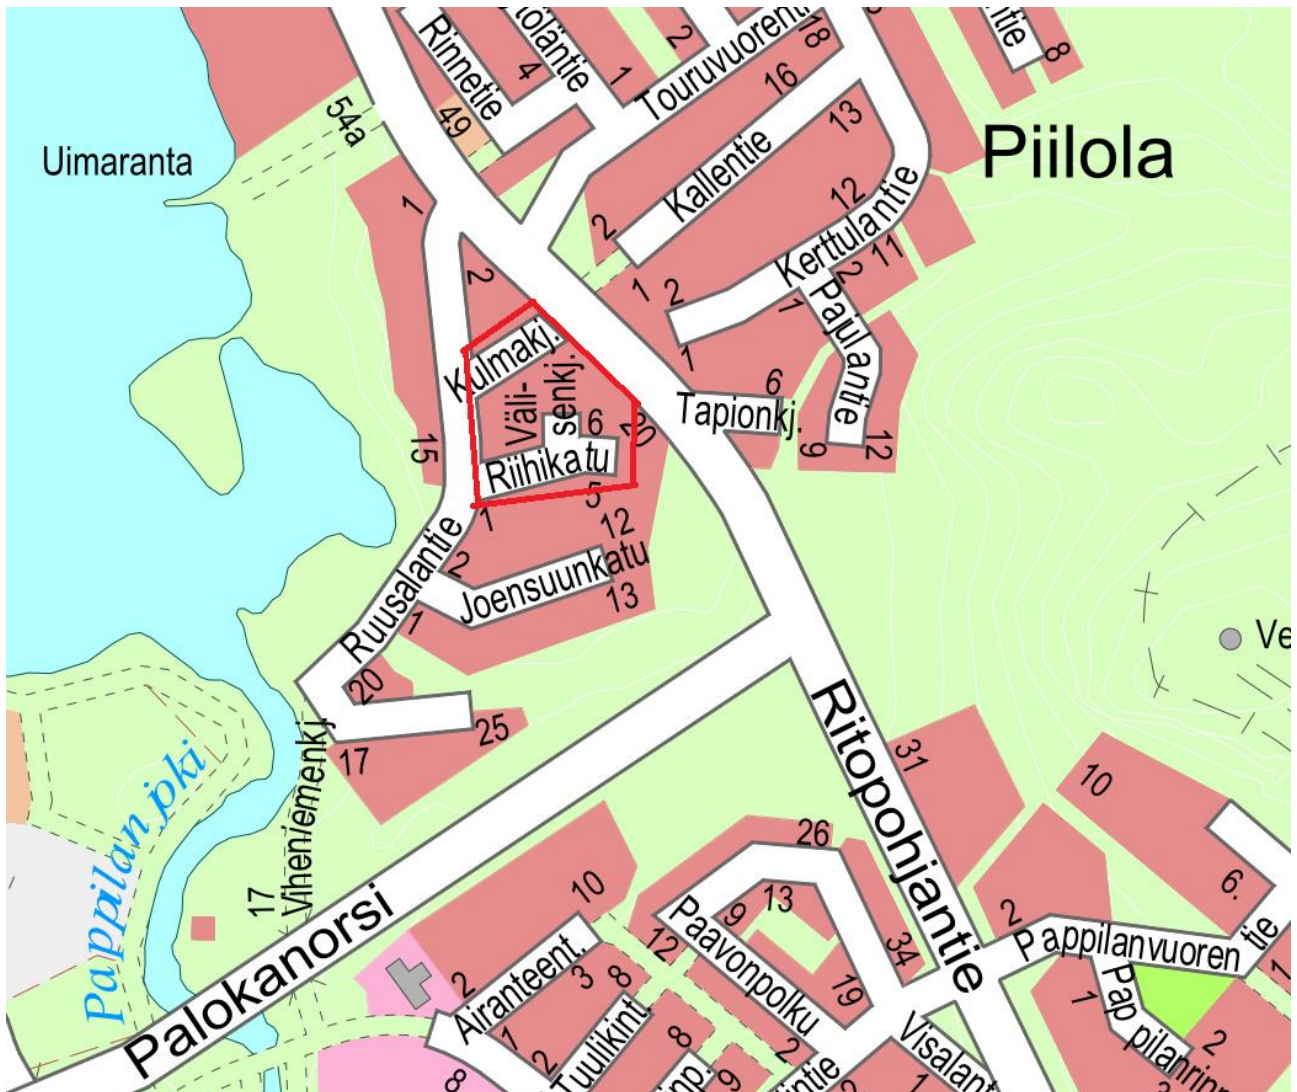

Jyväskylän kaupunki

Kaupunkirakennepalvelut

Liikenne ja viheralueet

SIJAINNITPAIKKAKARTTA

101010157-012 PIILOLA, KULMAKUJA, RIIHIKATU, VÄLISENKUJA

KATUSUUNNITELMA

17.11.2021