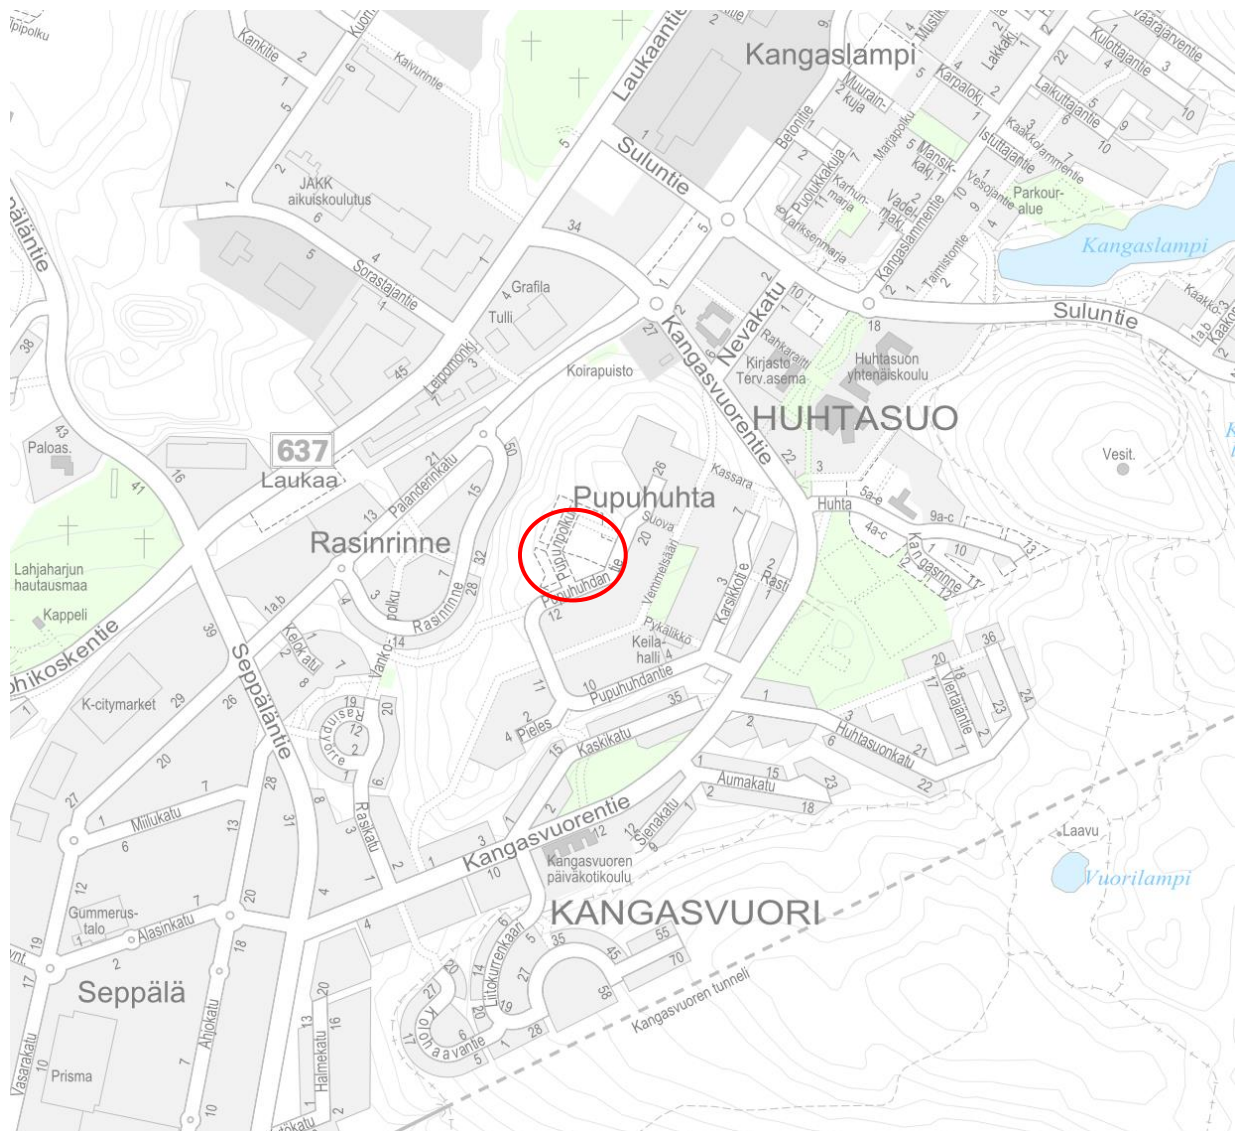

JYVÄSKYLÄN KAUPUNKI
Kaupunkirakennepalvelut
Liikenne- ja viheralueet

SIJAINNITPAIKKAKARTTA

KANGASVUORI PUPUNPOLKU, LP-ALUE SEKÄ JKPP-VÄYLÄ VÄLILLÄ PUPUNPOLKU - PUPUHUHDANTIE

KATUSUUNNITELMA

MARRASKUU 2021