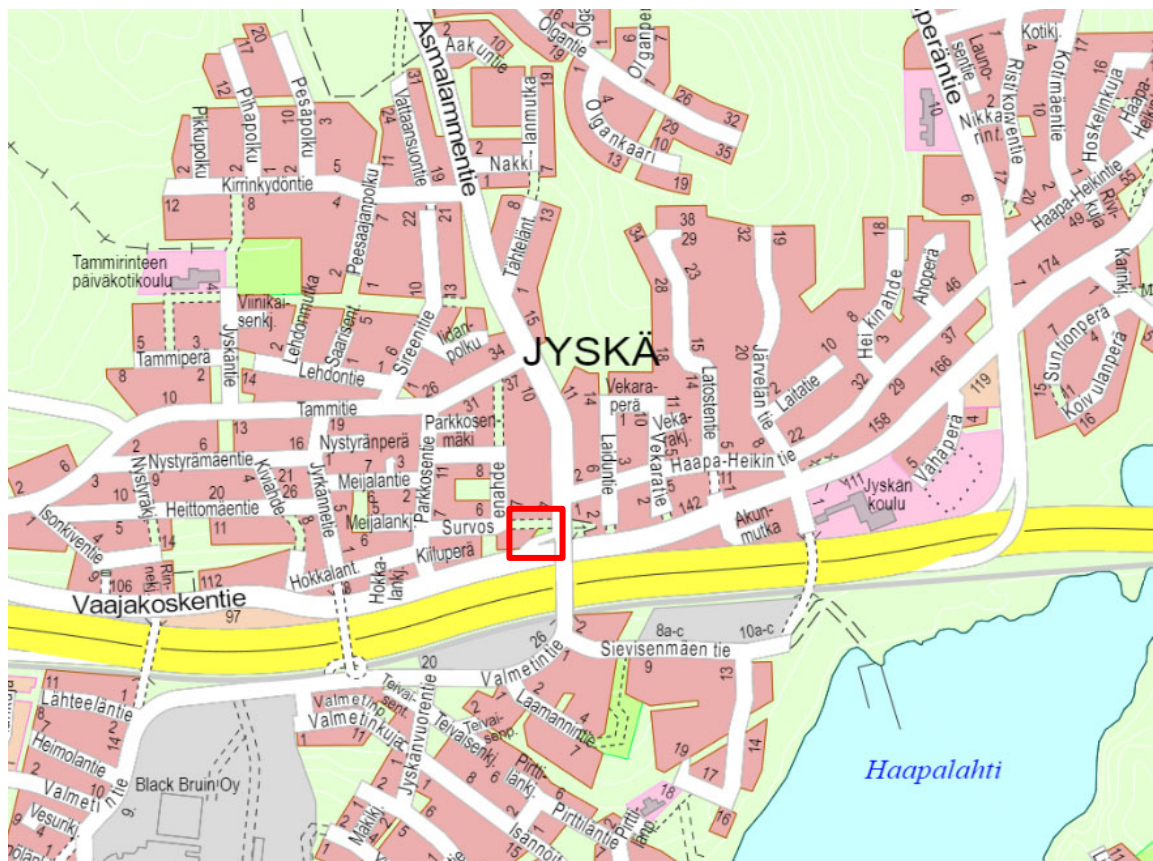

JYVÄSKYLÄN KAUPUNKI
Kaupunkirakennepalvelut
Liikenne- ja viheralueet

SIJAINNITPAIKKAKARTTA

JYSKÄ
ASMALAMMENTIE 2A
VETURIPUISTO

VIHERRAKENNUSSUUNNITELMA

Kesäkuu 2021