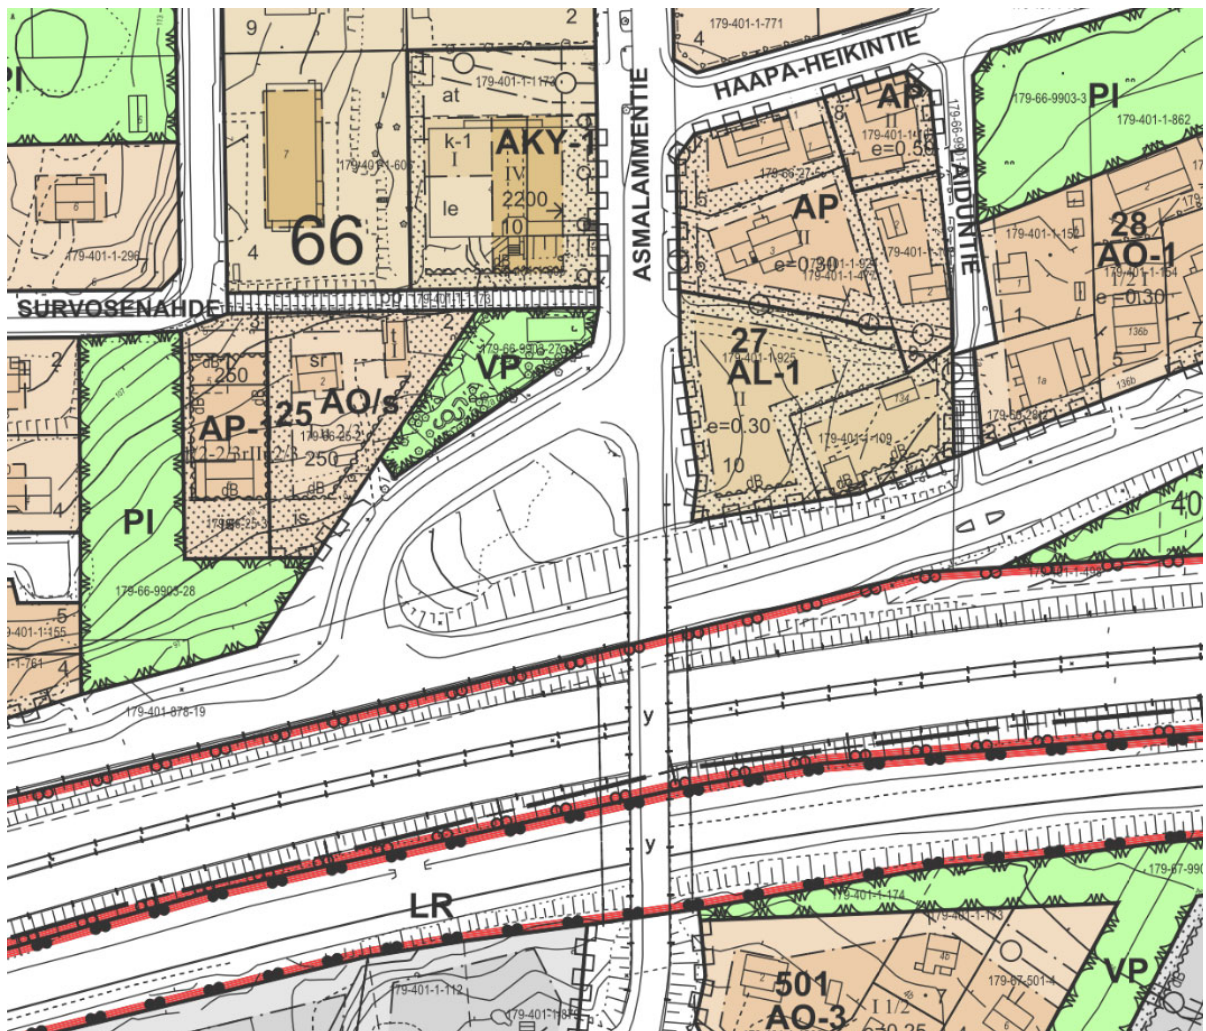

JYVÄSKYLÄN KAUPUNKI
Kaupunkirakennepalvelut
Liikenne- ja viheralueet

ASEMAKAAVAOTE

JYSKÄ
VETURIPUISTO

VIHERRAKENNUSSUUNNITELMA

Kesäkuu 2021