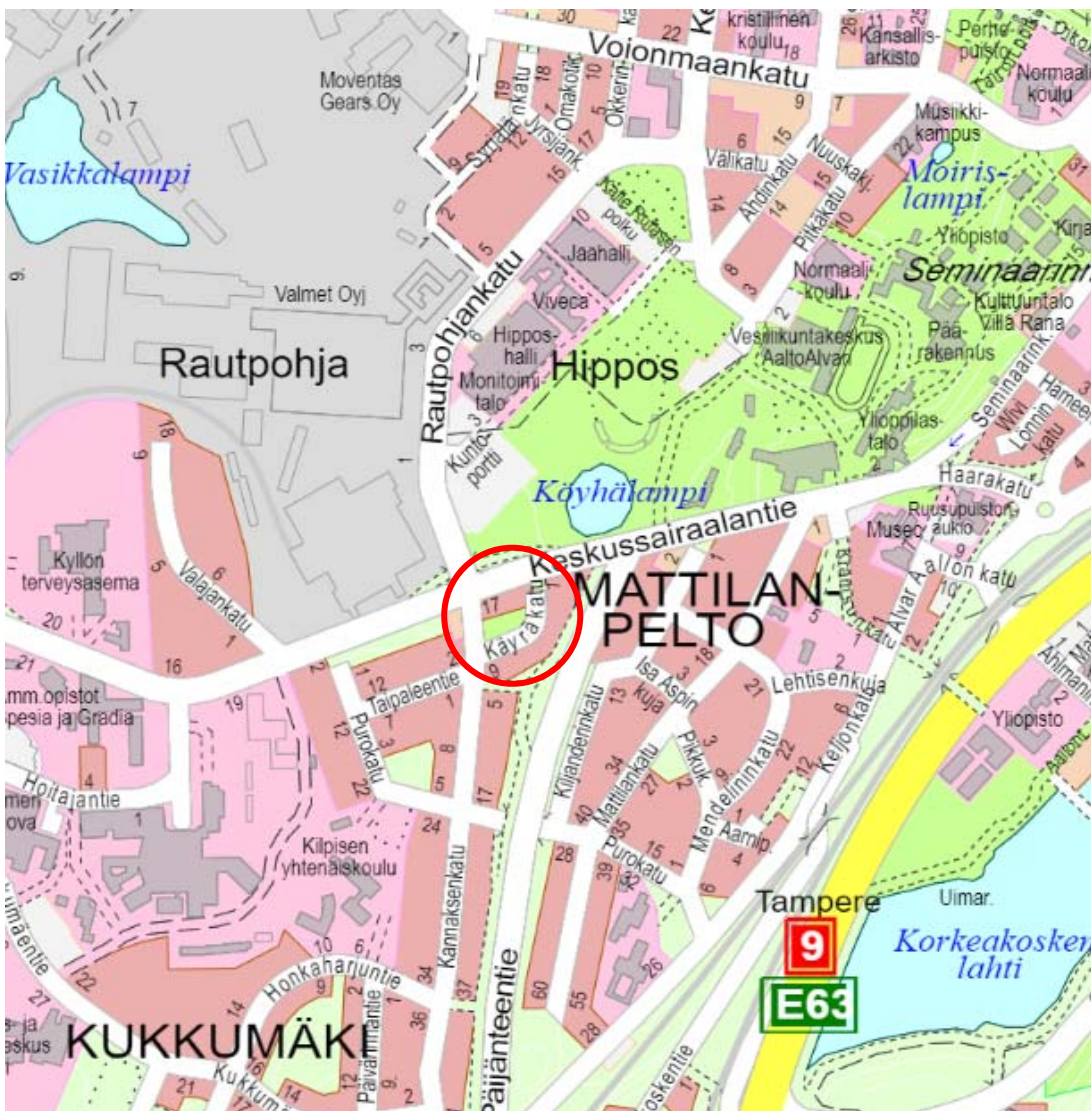

JYVÄSKYLÄN KAUPUNKI
Kaupunkirakennepalvelut
Liikenne- ja viheralueet

SIJAINNITPAIKKAKARTTA

KÄYRÄKATU
Mattilanpelto
Jyväskylä

KATUSUUNNITELMAN MUUTOS

Heinäkuu 2021