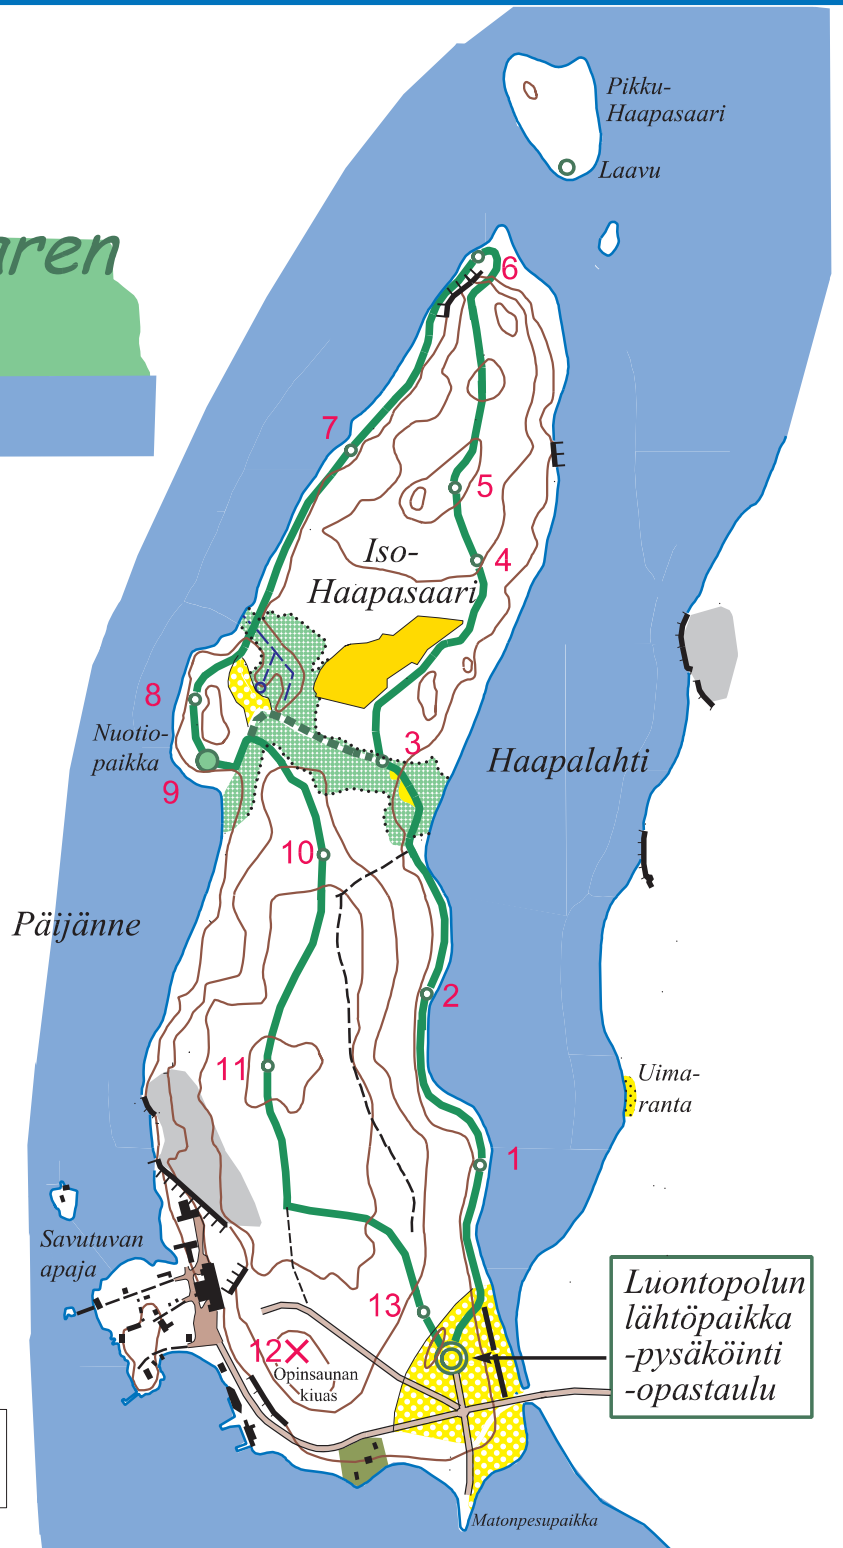

Iso-Haapasaaren luontopolku

Haapaniemi
Jyväskylä

Haapasaaren luontopolku
Polun pituus 2,7 km
Lyhyt polku 1,7 km

-  Lähtöpaikka
-  Opastaulu
-  Pysäköinti
-  2,7 km polku
-  1,7 km polku
-  Rastitaulu
-  Nuotio
-  Muistomerkki

SAVUTUVAN APAJA

Luontopolun
lähtöpaikka
-pysäköinti
-opastaulu