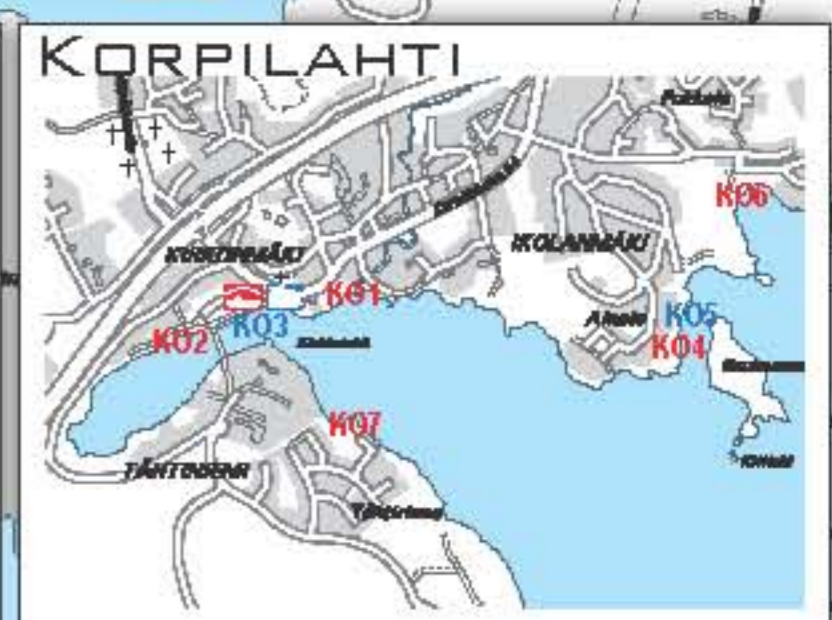

- Laskuluiska
- Talvisäilytyspaikka
- Vesibussilaituri
- Huivialustaituri

Jyväskylän kaupunki / Jyväskylän seutualue 2010

0 1 km