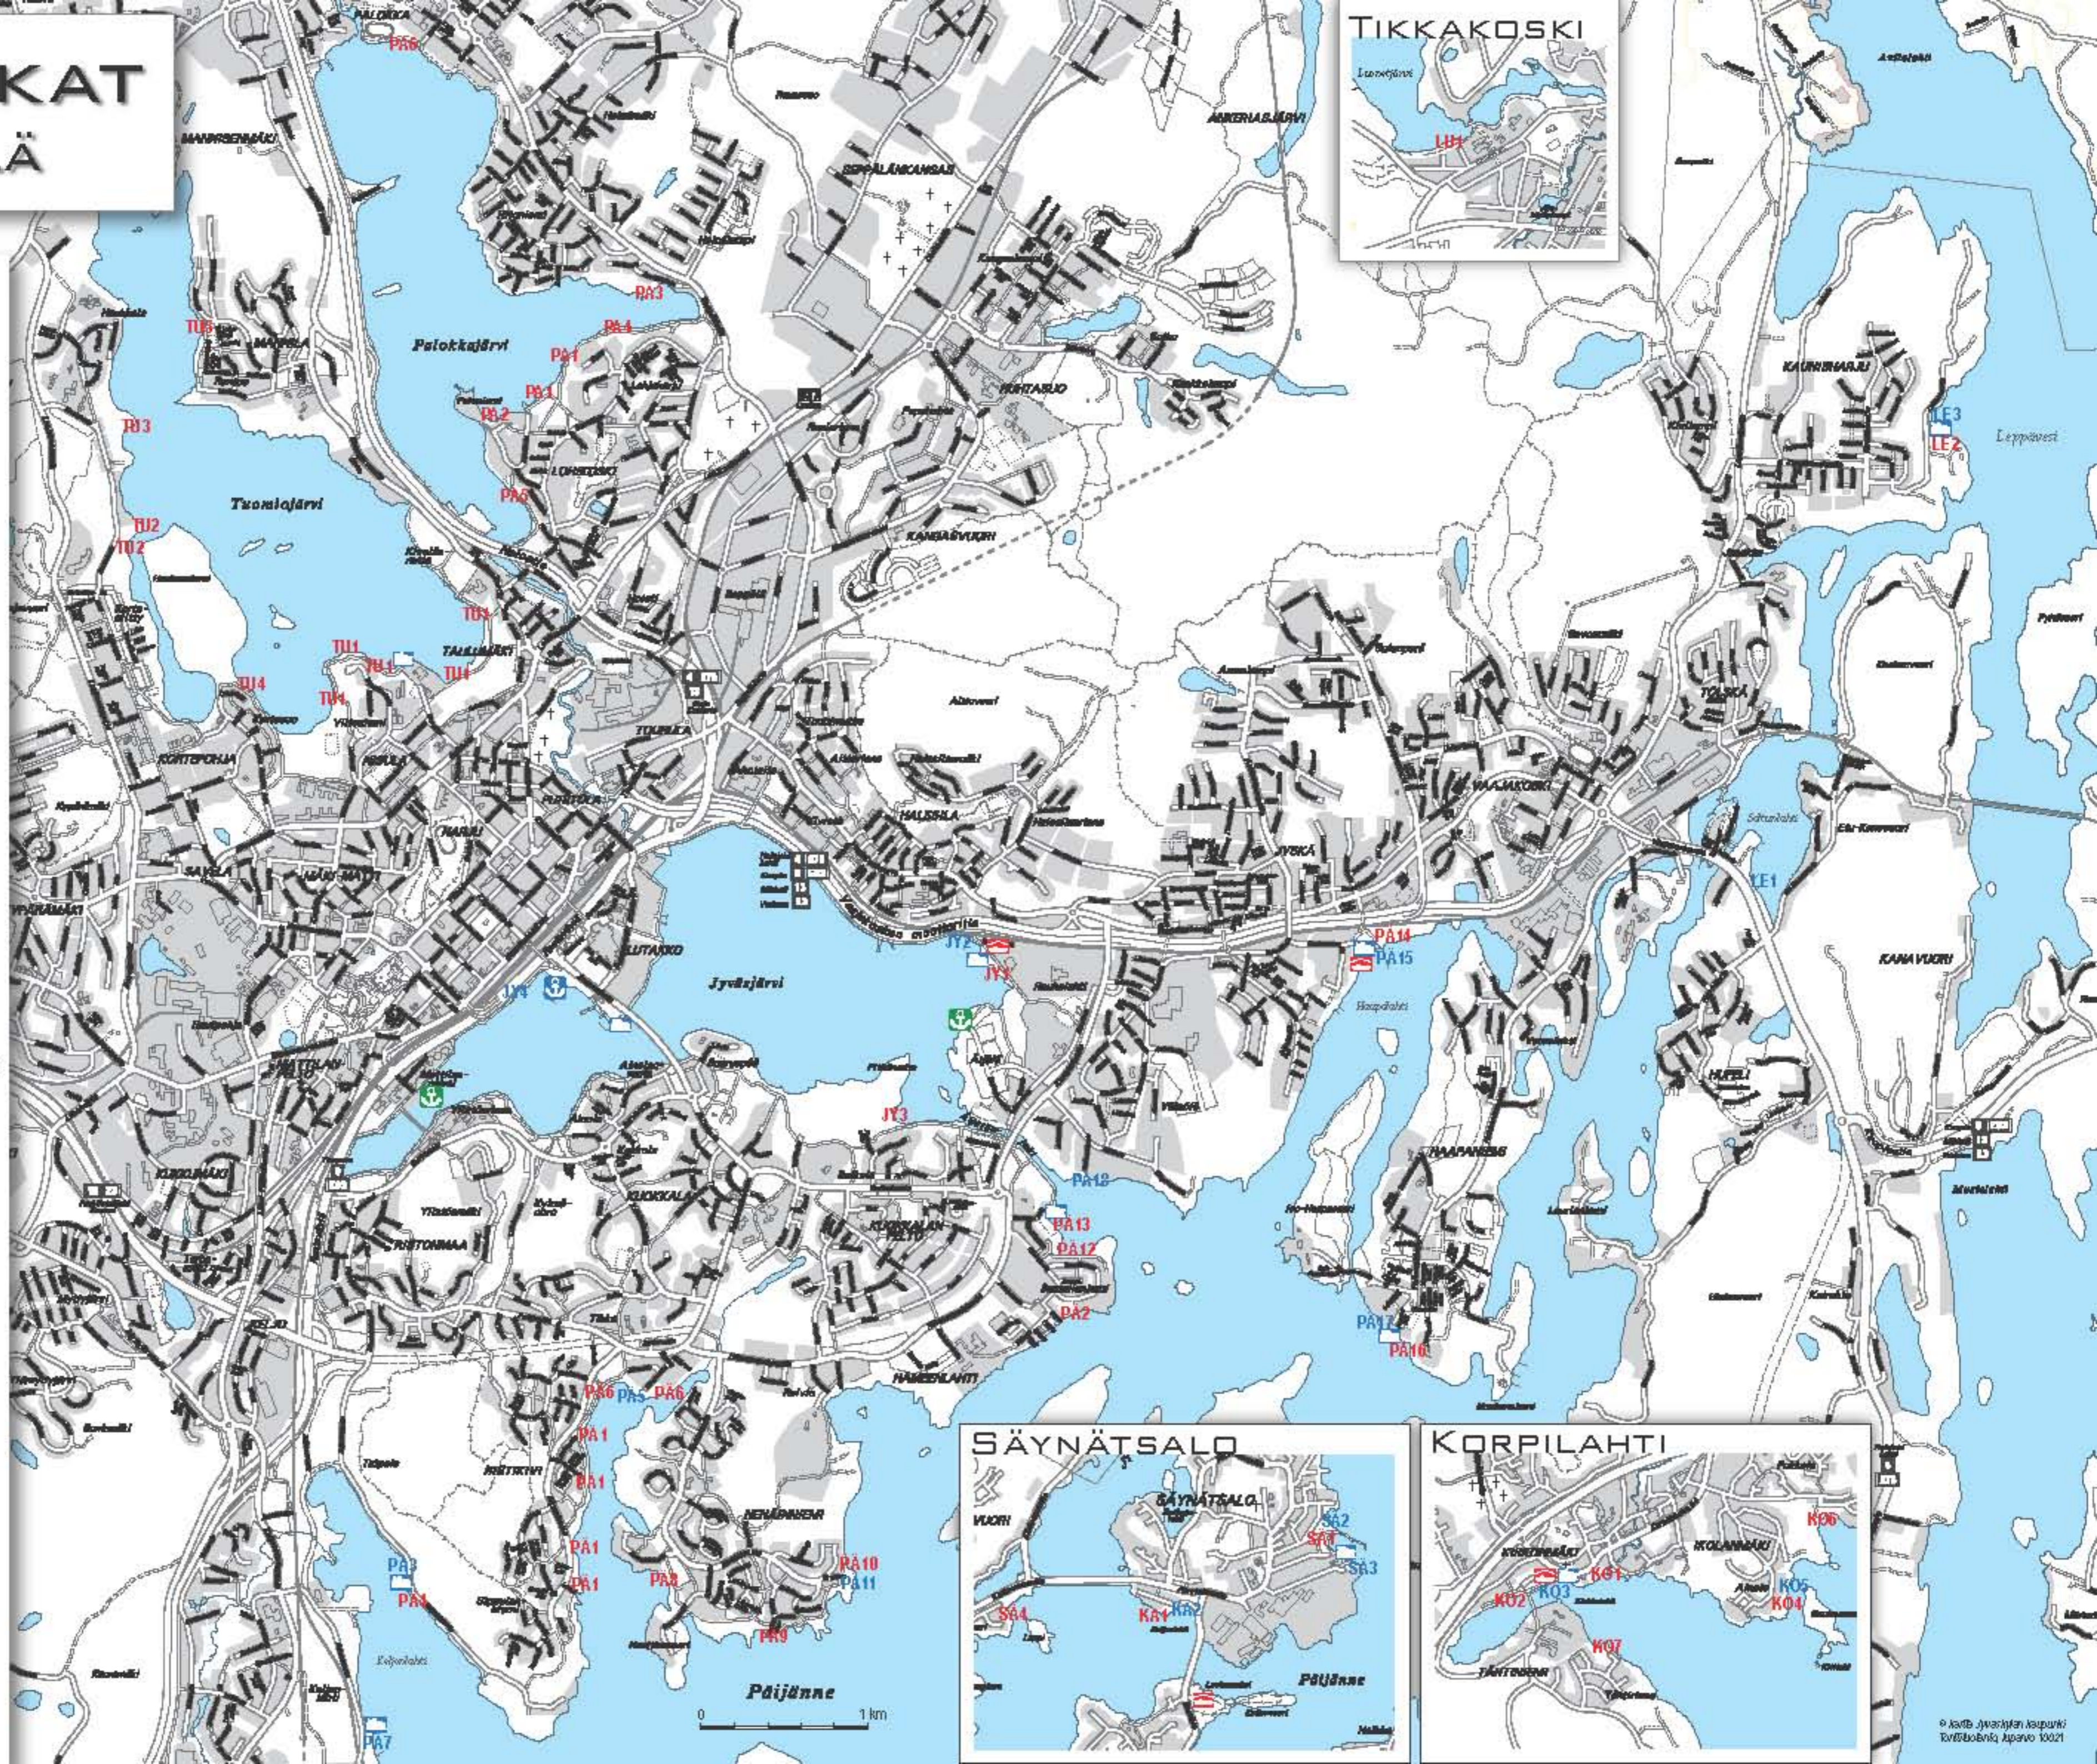

- Laskuluiska
- Talvisäilytyspaikka
- Vesibussilaituri
- Huivialustaituri

Jyväskylän kaupunki / Jyväskylän seutualue 2010

0 1 km