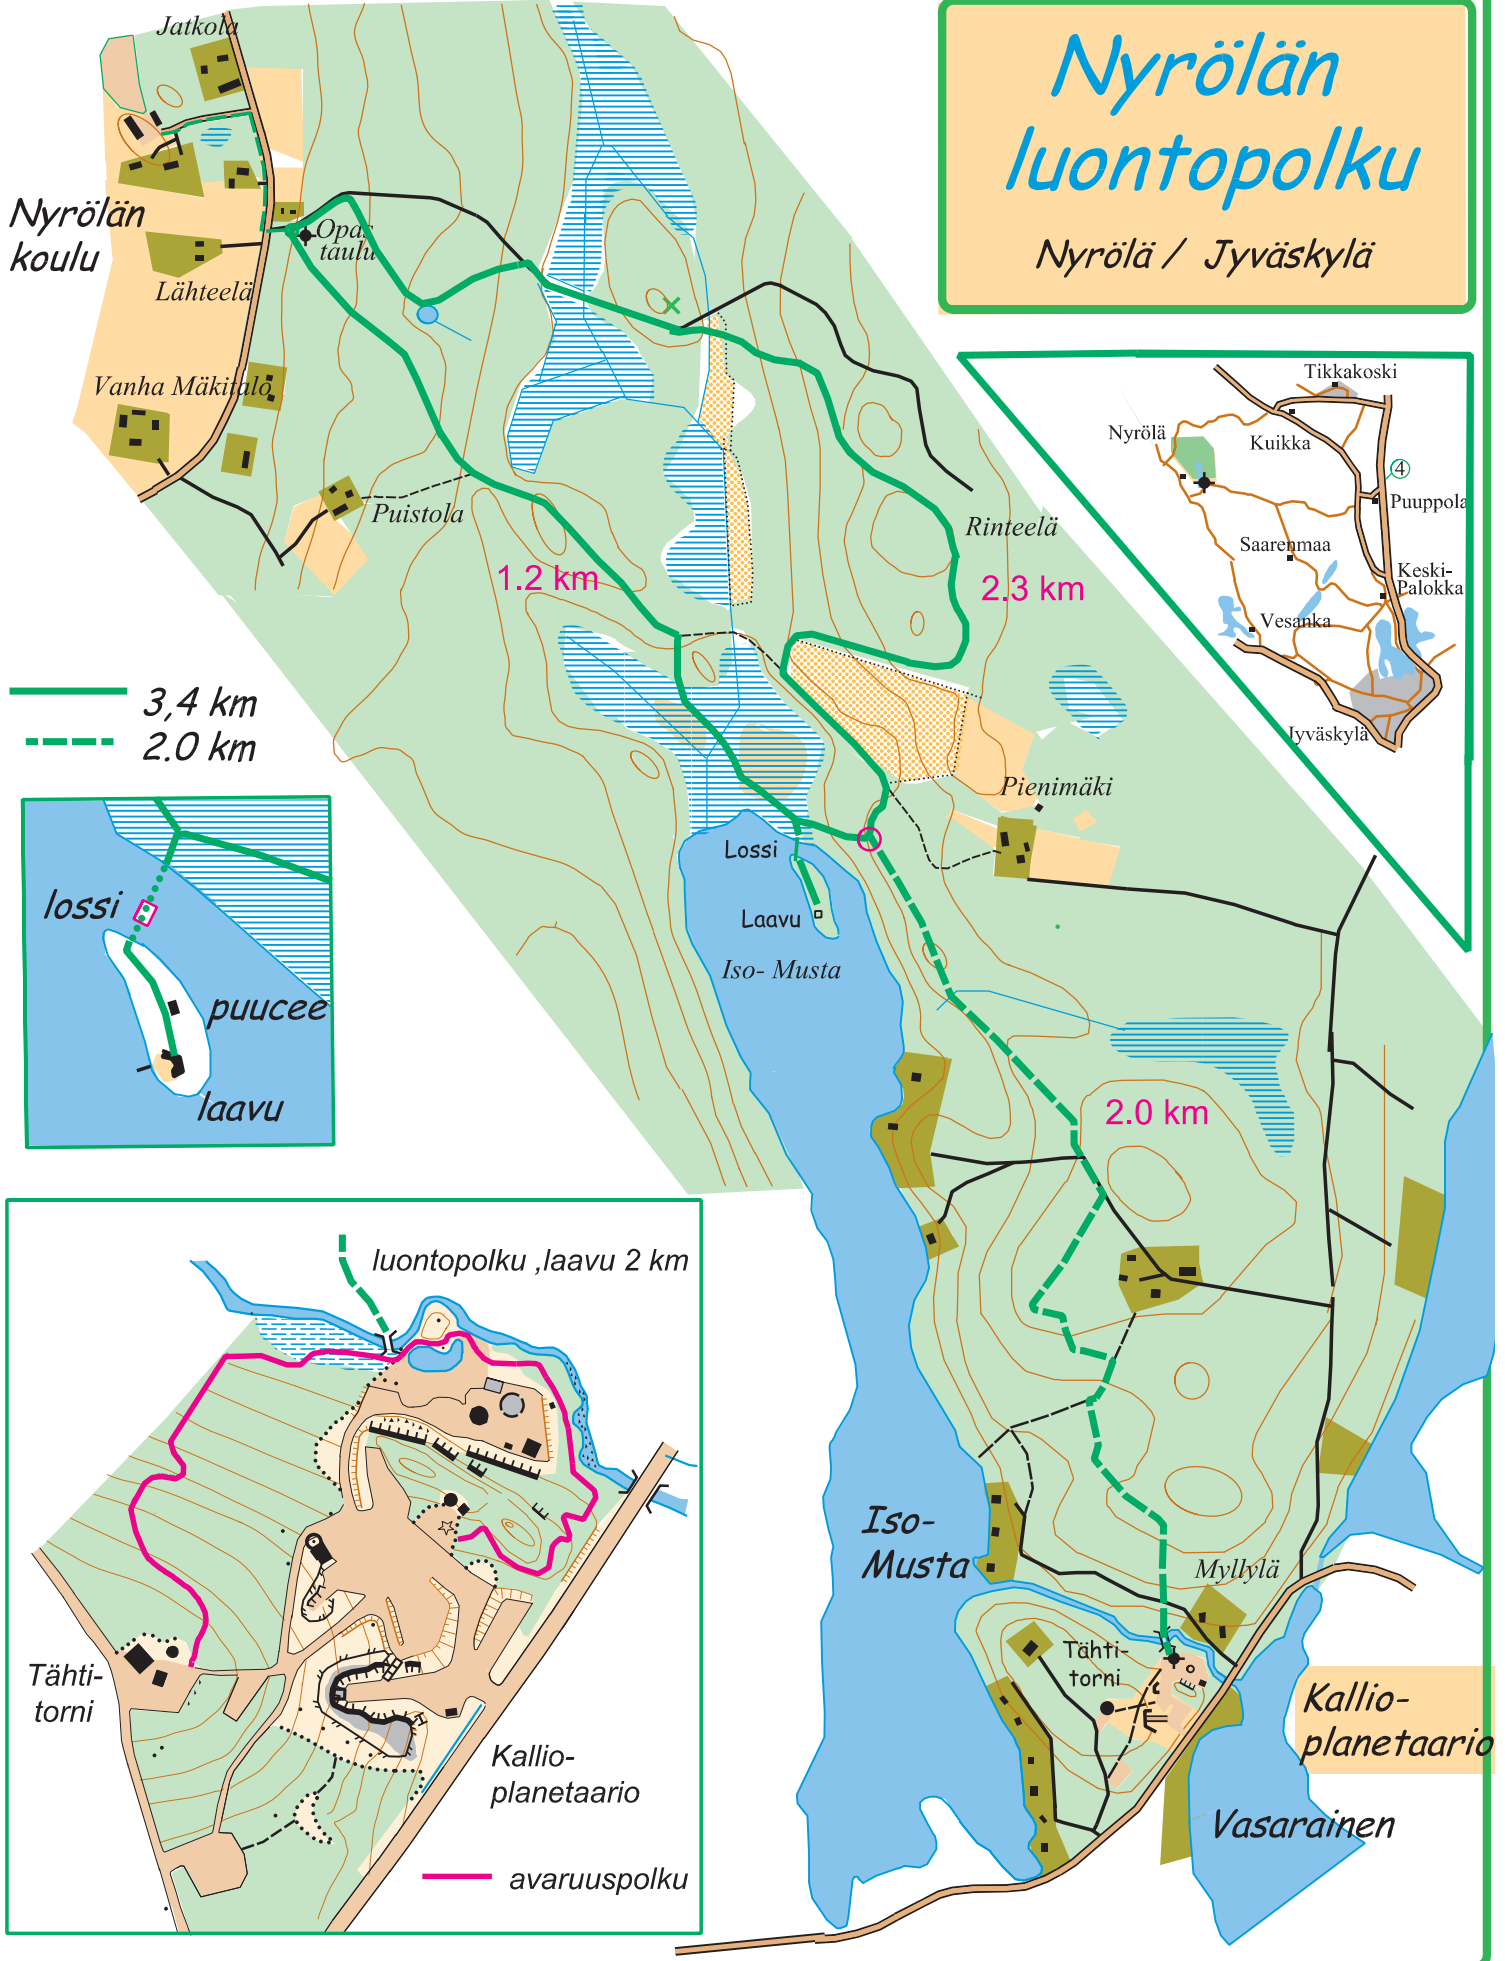

Nyrölän luontopolku

Nyrölä / Jyväskylä

Nyrölä koulu

Lähteelä

Vanha Mäkitalo

Puistola

1.2 km

2.3 km

Pienimäki

Lossi

Laavu

Iso-Musta

2.0 km

Iso-Musta

Myllylä

Tähti-torni

Kallio-planetaario

Vasarainen

3,4 km

2.0 km

lossi

puucee

laavu

luontopolku ,laavu 2 km

Tähti-torni

Kallio-planetaario

avaruuspolku