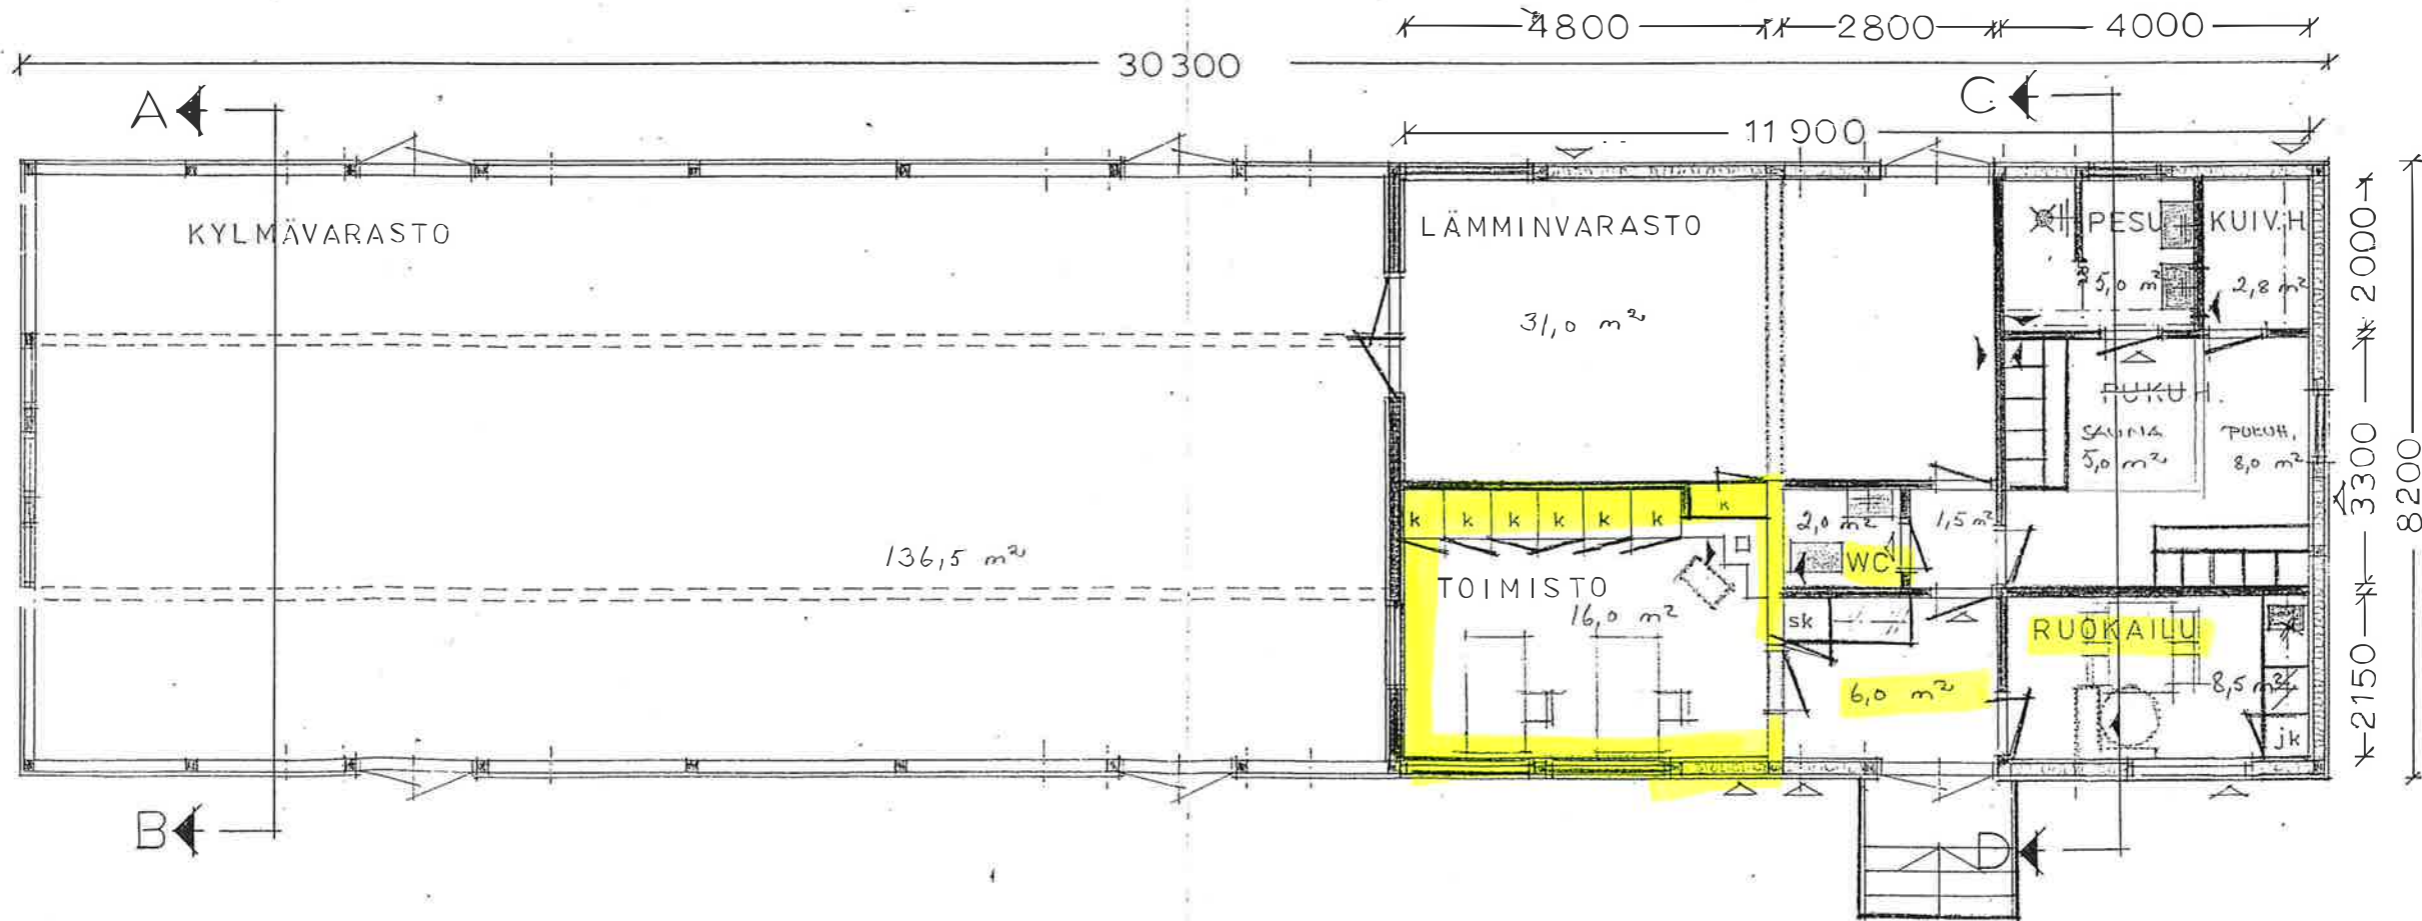

*Fasadi radaan päin*

HUONEIDEN M<sup>2</sup>:T  
LASKETTU 2.2.2006

VAAJAKOSKEN ASEMAN  
MÄKSIINI 1:100

PÄIVÄYS 11.6.75 TARKOITTAÄ VARASTOTILOJEN MUUTAMISTA SOSIAALITILOIKSI, MISSÄ YHTEYDESSÄ RAKENNUS LIITETÄÄN VESI- JA VIEMÄRIVERKOSTOON JA LÄMMITYS MUUTETAÄ SÄHKÖSTETYKSEKSI.