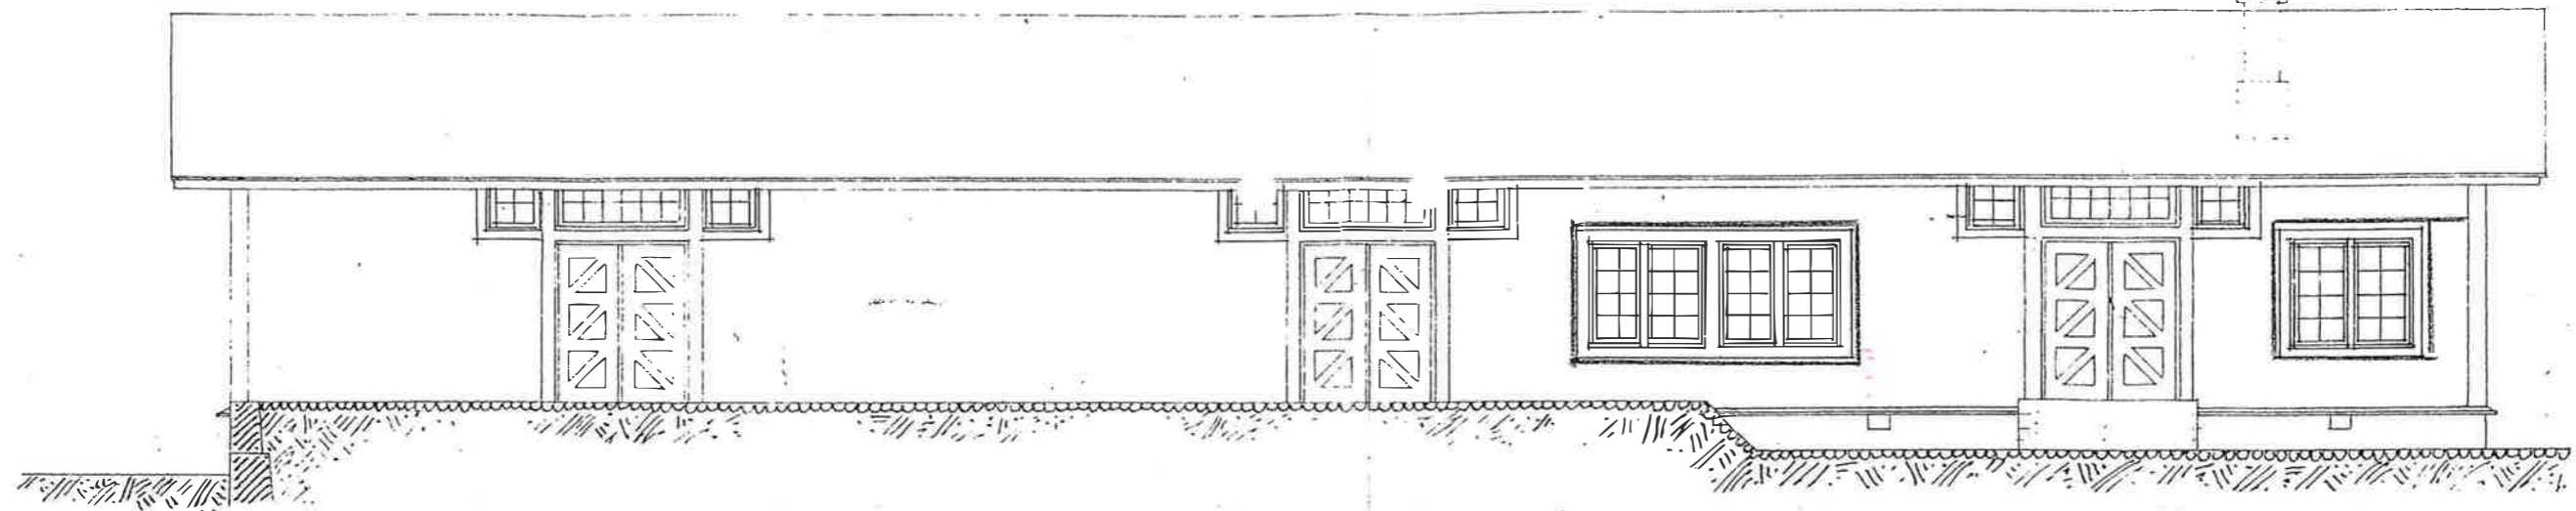

*Fasadi radaan päin*

HUONEIDEN M<sup>2</sup>:T  
LASKETTU 2.2.2006

VAAJAKOSKEN ASEMAN  
MÄKSIINI 1:100

PÄIVÄYS 11.6.75 TARKOITTAÄ VARASTOTILOJEN MUUTAMISTA SOSIAALITILOIKSI, MISSÄ YHTEYDESSÄ RAKENNUS LIITETÄÄN VESI- JA VIEMÄRIVERKOSTOON JA LÄMMITYS MUUTETAÄ SÄHKÖSTETYKSEKSI.