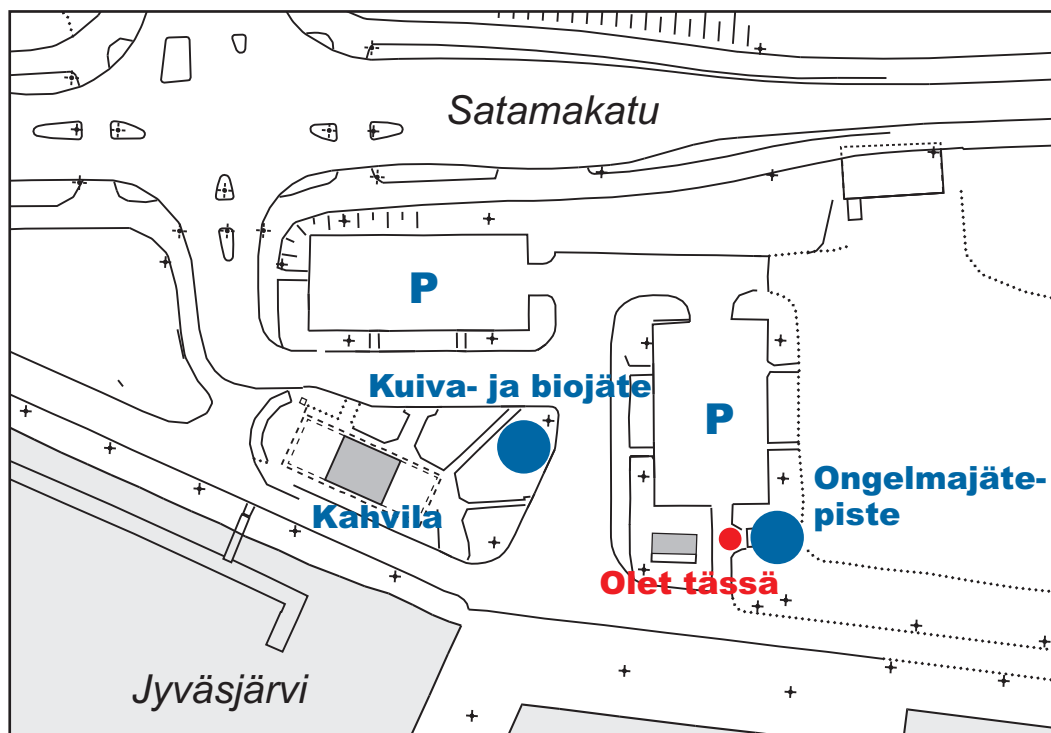

# VENEILIJÖIDEN ONGELMAJÄTEPISTE

Ongelmajätepiste on avoinna kahvilan aukioloaikoina. Avaimen saa kassalta.

Kuiva- ja biojäteastiat ovat kahvilan edustalla.

Ongelmajätteen vastaanottopaikkoja;

- Esso, Hannikaisenkatu, p.621 277
- Mustankorkean jätteenkäsittelykeskus, p. 411 5900
- Kierrätyskauppa EkoCenter, p. 333 7040
- Teboil, Kukkumäki, p. 338 1900
- Huoltoasema St1 Mutteri, Kuokkala, p. 339 0900
- Liikennemyymälä ABC, Keljonkangas, p. 447 7200